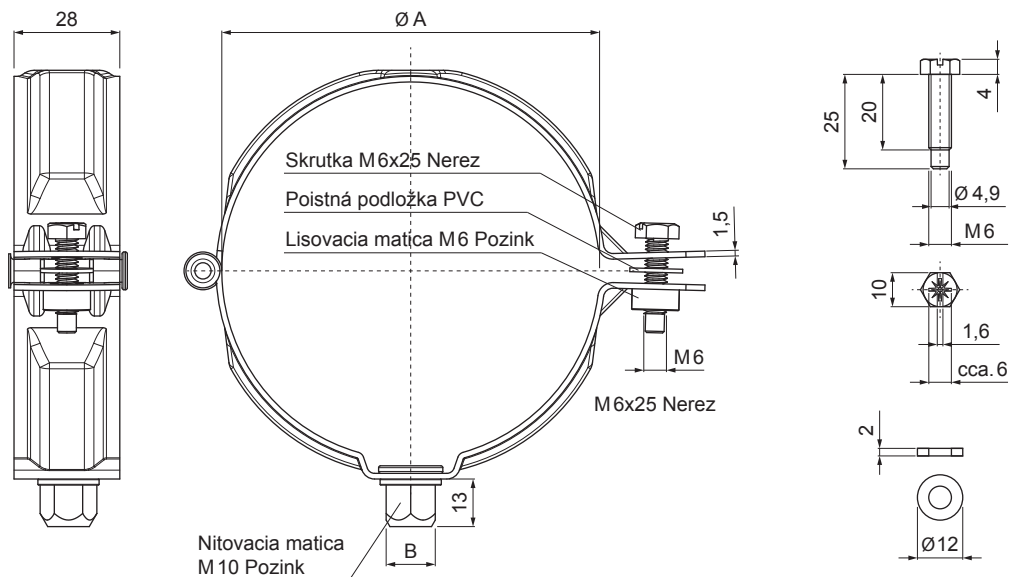

TECHNICKÝ LIST

ZVODOVÁ OBJÍMKA M 10

P-POB

SB Pozink lakovaný – Šedo biela – RAL 9002

Rozmery [mm]		
Menovitá veľkosť	Ø A	B
60	60	13
80	80	13
100	100	13
120	120	13
150	150	13

INDEX	ZMENA	DATUM	PODPIS	  	
ZN. MAT.			T.O.		HMOTNOSŤ kg
ROZM.-POLOT					
POM. ZAR.				STN	TR.Č.
VYPR. Ing. Kluska M.				POZN.	Č.POZÍCIE
PRESK.					
TECHNOL.	TECHNOL.			STARÝ V.	Č.V.
NÁZOV	Zvodová objímka M 10			Počet listov	P-POB
					List 