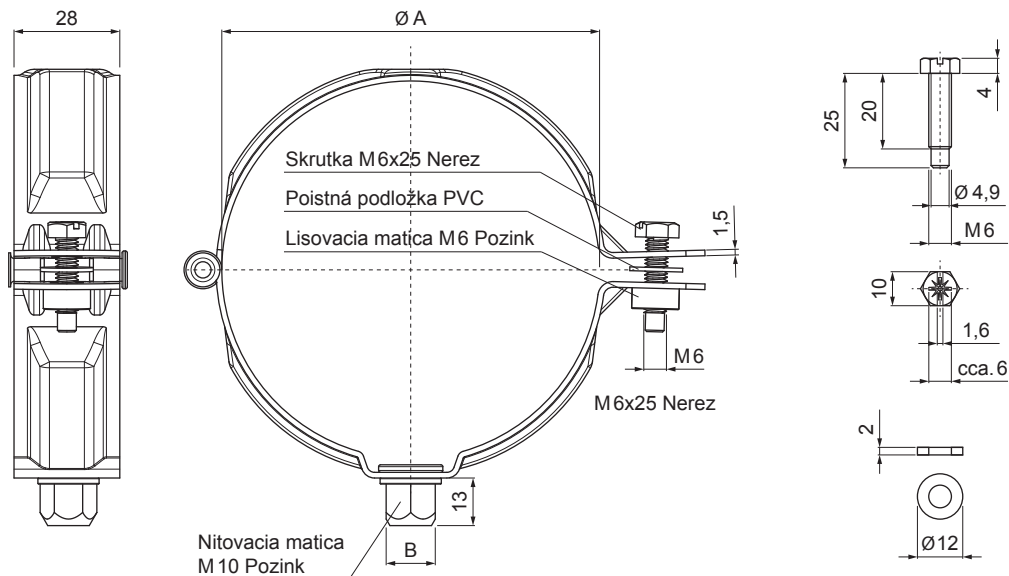

TECHNICKÝ LIST

ZVODOVÁ OBJÍMKA M 10

P-POB

MM Pozink lakovaný – Metalická medená – RAL extra

Rozmery [mm]		
Menovitá veľkosť	Ø A	B
60	60	13
80	80	13
100	100	13
120	120	13
150	150	13

INDEX	ZMENA	DATUM	PODPIS	KJG QUALITY®	Scan code for 3D model	
ZN. MAT.						
ROZM.-POLOT						
POM. ZAR.					STN	TR.Č.
VYPR. Ing. Kluska M.					POZN.	Č.POZÍCIE
PRESK.						
TECHNOL.	TECHNOL.				STARÝ V.	Č.V.
NÁZOV	Zvodová objímka M 10			Počet listov	P-POB	