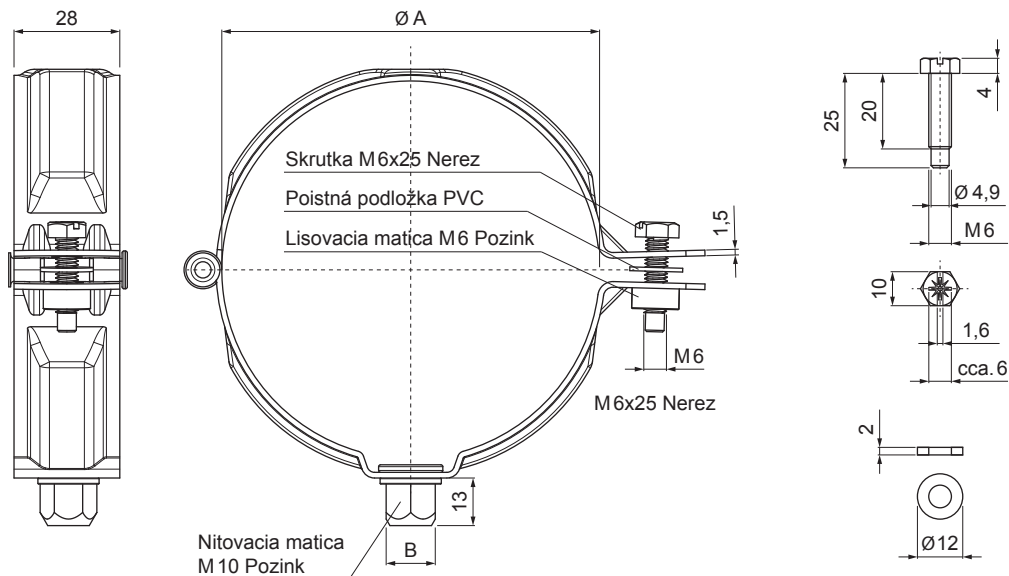

TECHNICKÝ LIST

ZVODOVÁ OBJÍMKA M 10

P-POB

MM Pozink lakovaný – Metalická medená – RAL extra

Rozmery [mm]		
Menovitá veľkosť	Ø A	B
60	60	13
80	80	13
100	100	13
120	120	13
150	150	13

INDEX	ZMENA	DATUM	PODPIS	KJG QUALITY®	Scan code for 3D model				
ZN. MAT.							T.O.	HMOTNOSŤ kg	MER.
ROZM.-POLOT									
POM. ZAR.					STN	TR.Č.			
VYPR. Ing. Kluska M.					POZN.	Č.POZÍCIE			
PRESK.									
TECHNOL.	TECHNOL.				STARÝ V.	Č.V.			
NÁZOV	Zvodová objímka M 10			Počet listov	P-POB				

Vytvorené: 05.06.2026 04:38:17

Technické zmeny vyhradené