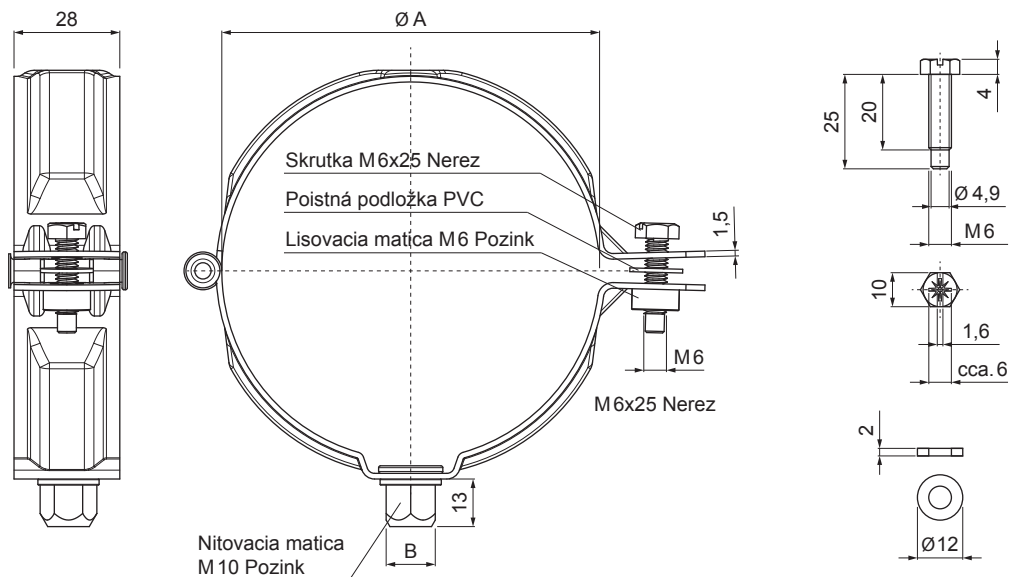

TECHNICKÝ LIST

ZVODOVÁ OBJÍMKA M 10

P-POB

MOT Pozink lakovaný – Tmavo modrá – RAL 5010

Rozmery [mm]		
Menovitá veľkosť	Ø A	B
60	60	13
80	80	13
100	100	13
120	120	13
150	150	13

INDEX	ZMENA	DATUM	PODPIS	KJG QUALITY®	Scan code for 3D model		
ZN. MAT.						T.O.	HMOTNOSŤ kg
ROZM.-POLOT							
POM. ZAR.					STN		TR.Č.
VYPR. Ing. Kluska M.					POZN.		Č.POZÍCIE
PRESK.							
TECHNOL.	TECHNOL.				STARÝ V.		Č.V.
NÁZOV	Zvodová objímka M 10				Počet listov	P-POB	List