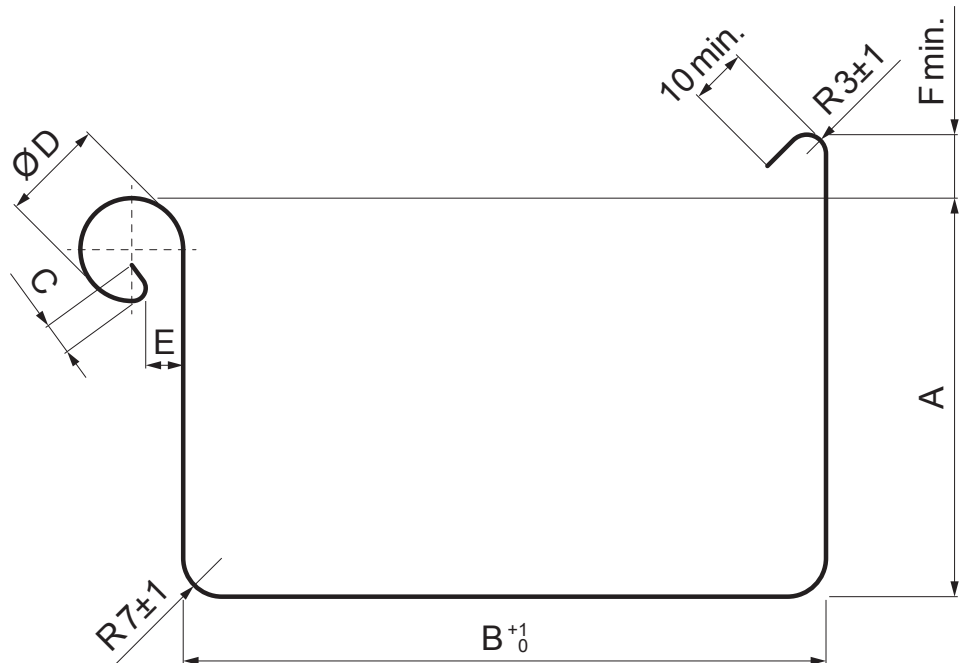

TECHNICKÝ LIST

STREŠNÝ ŽĽAB HRANATÝ [s=0,55]

MH-MZHD

M Med' – Natur

Rozmery [mm]							
Menovitá veľkosť	S	A	B	C	ØD	E	F min.
200	0,55	42	70	5	16	5	8
250	0,55	55	85	7	18	5	10
333	0,55	75	120	7	20	6	11
400	0,55	90	150	9	22	6	11

INDEX	ZMENA	DATUM	PODPIS	KJG QUALITY®	Scan code for 3D model		
ZN. MAT.							T.O.
ROZM.-POLOT							
POM. ZAR.					STN	TR.Č.	
VYPR. Ing. Kluska M.					POZN.	Č.POZÍCIE	
PRESK.							
TECHNOL.	TECHNOL.				STARÝ V.	Č.V.	
NÁZOV	Strešný žľab hranatý [s=0,55]				Počet listov	MH-MZHD	List