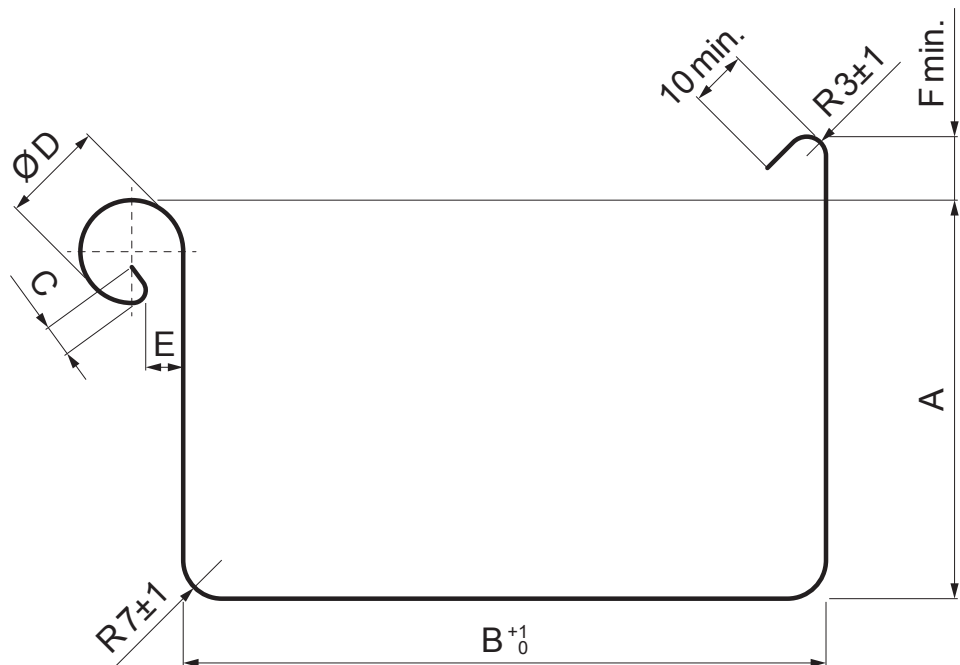

# STREŠNÝ ŽĽAB HRANATÝ [s=0,55]

MH-MZHD

**M** Med' – Natur

Rozmery [mm]							
Menovitá veľkosť	S	A	B	C	ØD	E	F min.
200	0,55	42	70	5	16	5	8
250	0,55	55	85	7	18	5	10
333	0,55	75	120	7	20	6	11
400	0,55	90	150	9	22	6	11

INDEX	ZMENA	DATUM	PODPIS	<b>KJG</b> QUALITY®	Scan code for 3D model	
ZN. MAT.						
ROZM.-POLOT		T.O.		HMOTNOSŤ kg	MER.	
POM. ZAR.				STN	TR.Č.	
VYPR. Ing. Kluska M.				POZN.	Č.POZÍCIE	
PRESK.						
TECHNOL.	TECHNOL.			STARÝ V.	Č.V.	
NÁZOV	Strešný žľab hranatý [s=0,55]			Počet listov	MH-MZHD	List