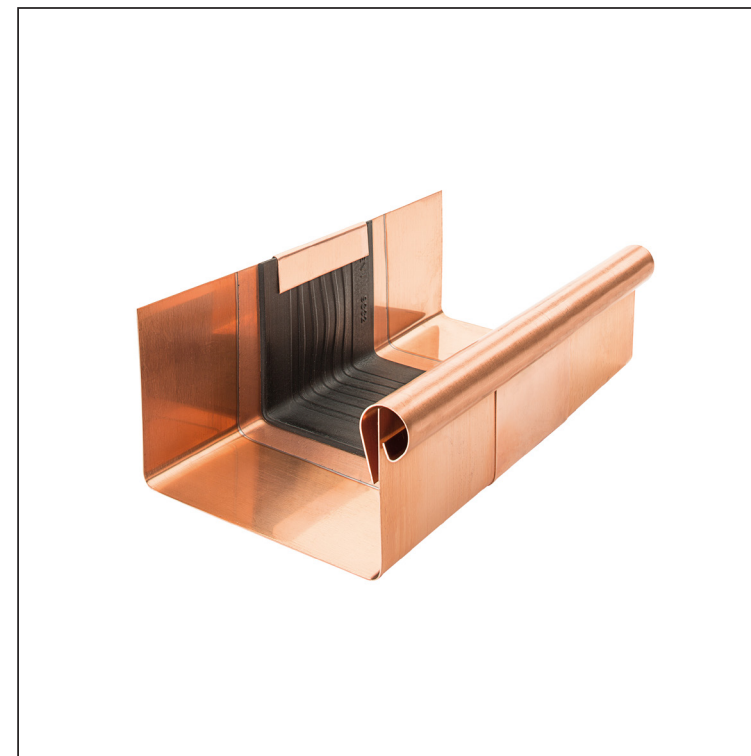

TECHNICKÝ LIST

STREŠNÝ DILATAČNÝ ŽLAB HRANATÝ

MH-MZHDI

M Med' – Natur

Rozmery [mm]						
Menovitá veľkosť	A	B	C	D	Ø D 1	E
250/260	49	84	56	33	19	77
333/260	70	120	76	40	21	78
400/260	85	150	89	35	23	85

INDEX	ZMENA	DATUM	PODPIS				
ZN. MAT.						T.O.	HMOTNOSŤ kg
ROZM.-POLOT							
POM. ZAR.					STN		TR.Č.
VYPR.	Ing. Kluska M.				POZN.		Č.POZÍCIE
PRESK.							
TECHNOL.		TECHNOL.			STARÝ V.		Č.V.
NÁZOV	Strešný dilatačný žlab hranatý				Počet listov	MH-MZHDI	
						List	