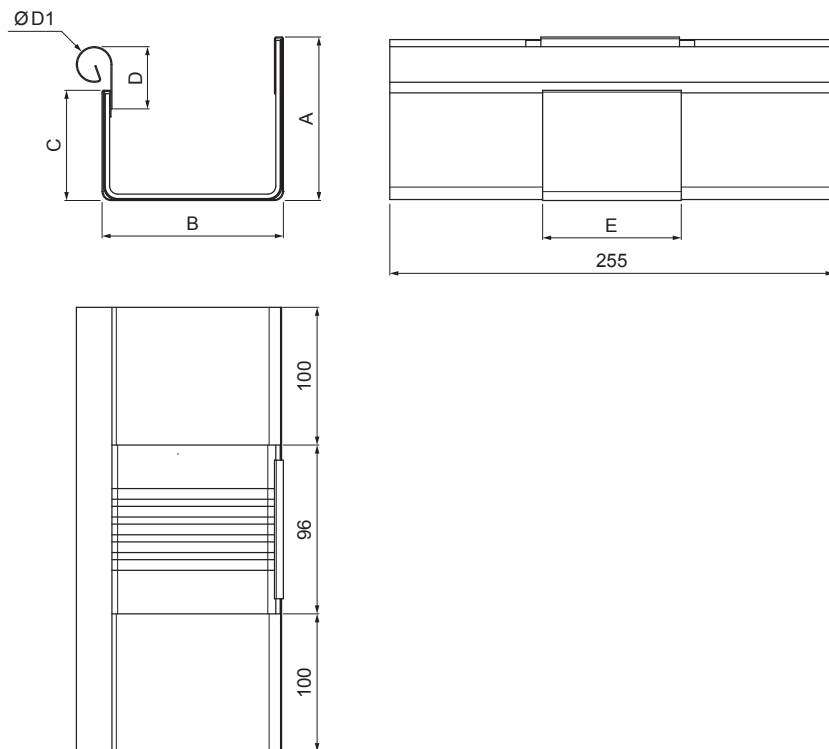

TECHNICKÝ LIST

STREŠNÝ DILATAČNÝ ŽLAB HRANATÝ

MH-MZHDI

M Med' – Natur

Rozmery [mm]						
Menovitá veľkosť	A	B	C	D	Ø D 1	E
250/260	49	84	56	33	19	77
333/260	70	120	76	40	21	78
400/260	85	150	89	35	23	85

INDEX	ZMENA	DATUM	PODPIS				
ZN. MAT.							T.O.
ROZM.-POLOT						STN	TR.Č.
POM. ZAR.						POZN.	Č.POZÍCIE
VYPR.	Ing. Kluska M.					STARÝ V.	Č.V.
PRESK.							
TECHNOL.		TECHNOL.					
NÁZOV	Strešný dilatačný žlab hranatý				Počet listov	MH-MZHDI	
						List	