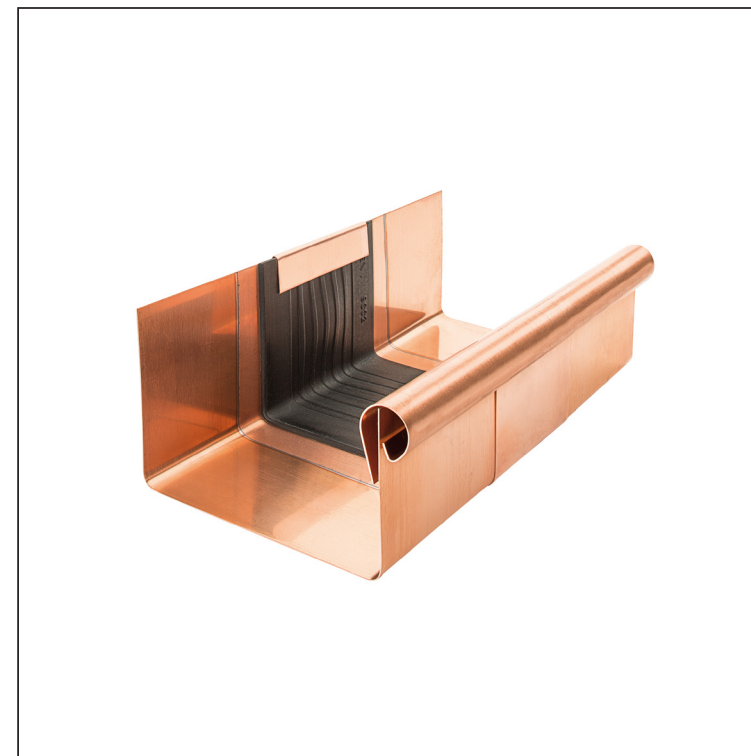

TECHNICKÝ LIST

STREŠNÝ DILATAČNÝ ŽLAB HRANATÝ

MH-MZHDI

M Med' – Natur

Rozmery [mm]						
Menovitá veľkosť	A	B	C	D	Ø D 1	E
250/260	49	84	56	33	19	77
333/260	70	120	76	40	21	78
400/260	85	150	89	35	23	85

INDEX	ZMENA	DATUM	PODPIS				
ZN. MAT.							T.O.
ROZM.-POLOT						STN	TR.Č.
POM. ZAR.						POZN.	Č.POZÍCIE
VYPR.	Ing. Kluska M.					STARÝ V.	Č.V.
PRESK.							
TECHNOL.		TECHNOL.					
NÁZOV	Strešný dilatačný žlab hranatý				Počet listov	MH-MZHDI	
						List	