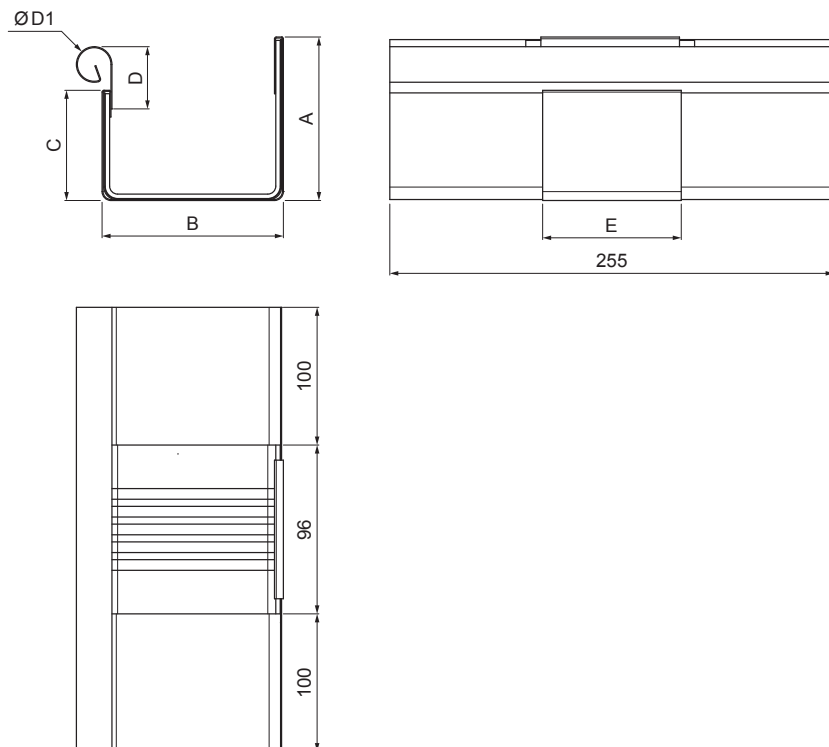

TECHNICKÝ LIST

STREŠNÝ DILATAČNÝ ŽLAB HRANATÝ

MH-MZHDI

M Med' – Natur

Rozmery [mm]						
Menovitá veľkosť	A	B	C	D	Ø D 1	E
250/260	49	84	56	33	19	77
333/260	70	120	76	40	21	78
400/260	85	150	89	35	23	85

INDEX	ZMENA	DATUM	PODPIS				
ZN. MAT.						T.O.	HMOTNOSŤ kg
ROZM.-POLOT							
POM. ZAR.					STN		TR.Č.
VYPR.	Ing. Kluska M.				POZN.		Č.POZÍCIE
PRESK.							
TECHNOL.		TECHNOL.			STARÝ V.		Č.V.
NÁZOV	Strešný dilatačný žlab hranatý				Počet listov	MH-MZHDI	
						List	