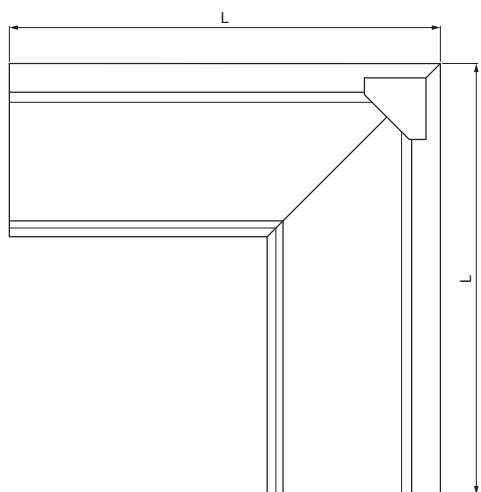

## MH-MRAH

**M** Med' – Natur

Rozmery [mm]					
Menovitá veľkosť	A	B	C	ØD	L
250	55	85	65	18	300
333	75	120	85	20	300

INDEX	ZMENA	DATUM	PODPIS				
ZN. MAT.							T.O.
ROZM.–POLOT							
POM. ZAR.					STN		TR.Č.
VYPR.	Ing. Kluska M.				POZN.		Č.POZÍCIE
PRESK.							
TECHNOL.		TECHNOL.			STARÝ V.		Č.V.
NÁZOV	Žľabový roh vonkajší hranatý				Počet listov	MH-MRAH	

## MH-MRAH

**M** Med' – Natur

Rozmery [mm]					
Menovitá veľkosť	A	B	C	ØD	L
200	42	70	50	16	250
400	90	150	100	22	400

INDEX	ZMENA	DATUM	PODPIS			
ZN. MAT.						
ROZM.–POLOT					STN	TR.Č.
POM. ZAR.					POZN.	Č.POZÍCIE
VYPR. Ing. Kluska M.					STARÝ V.	Č.V.
PRESK.						
TECHNOL.	TECHNOL.					
NÁZOV	Žľabový roh vonkajší hranatý				Počet listov	MH-MRAH
						List 