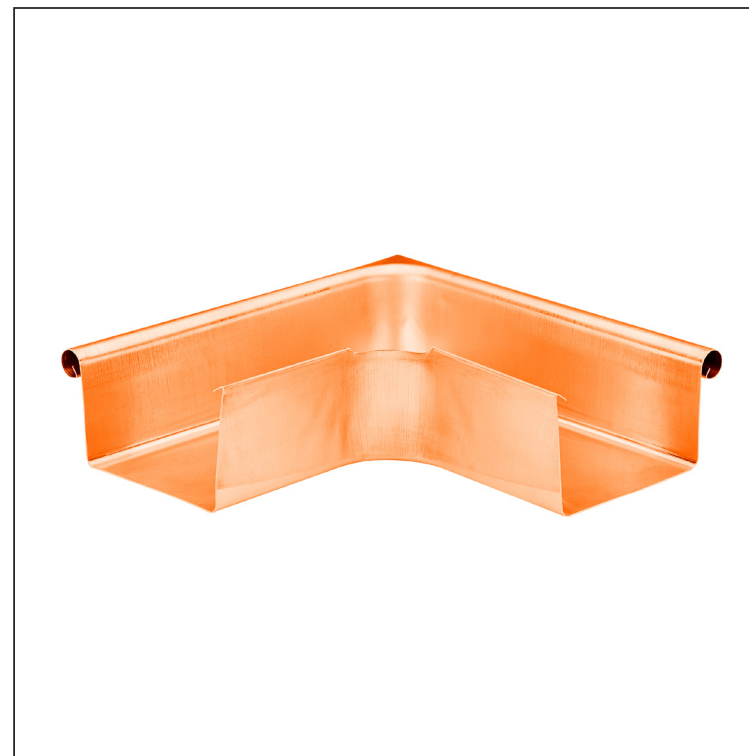

TECHNICKÝ LIST

ŽLABOVÝ ROH VONKAJŠÍ HRANATÝ

MH-MRAH

M Med' – Natur

Rozmery [mm]					
Menovitá veľkosť	A	B	C	ØD	L
250	55	85	65	18	300
333	75	120	85	20	300

INDEX	ZMENA	DATUM	PODPIS	  	
ZN. MAT.			T.O.		HMOTNOSŤ kg
ROZM.–POLOT				STN	TR.Č.
POM. ZAR.				POZN.	Č.POZÍCIE
VYPR. Ing. Kluska M.				STARÝ V.	Č.V.
PRESK.					
TECHNOL.	TECHNOL.				
NÁZOV	Žľabový roh vonkajší hranatý			Počet listov	MH-MRAH List 

Vytvorené: 06.06.2026 16:50:42

Technické zmeny vyhradené

TECHNICKÝ LIST

ŽLABOVÝ ROH VONKAJŠÍ HRANATÝ

MH-MRAH

M Med' – Natur

Rozmery [mm]					
Menovitá veľkosť	A	B	C	ØD	L
200	42	70	50	16	250
400	90	150	100	22	400

INDEX	ZMENA	DATUM	PODPIS	KJG QUALITY®	Scan code for 3D model
ZN. MAT.	T.O.		HMOTNOSŤ kg		
ROZM.–POLOT	STN		POZN.	TR.Č.	
POM. ZAR.	Ing. Kluska M.		STARÝ V.	Č.V.	
VYPR.	TECHNOL.			NÁZOV	
Žľabový roh vonkajší hranatý			Počet listov	MH-MRAH	List