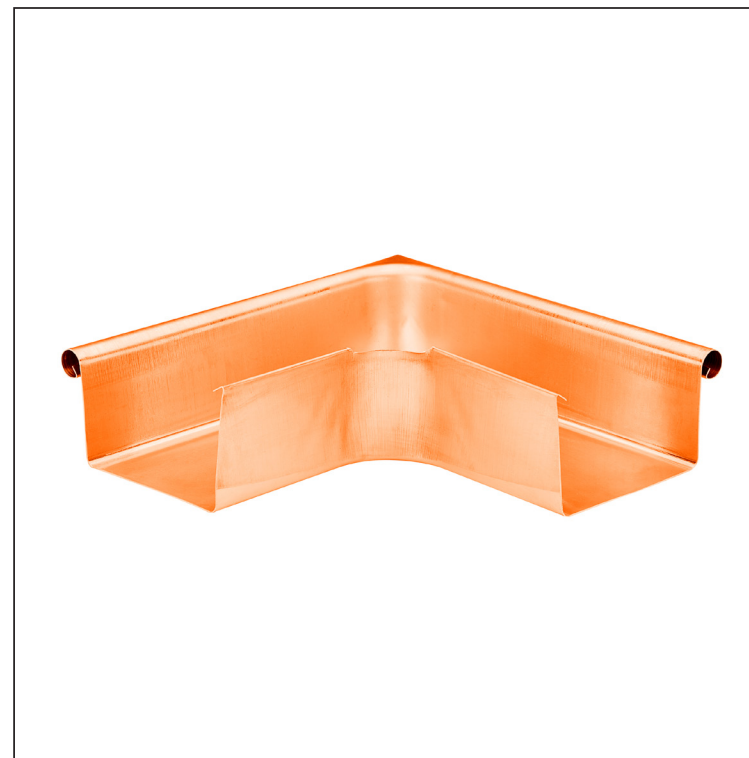

TECHNICKÝ LIST

ŽLABOVÝ ROH VONKAJŠÍ HRANATÝ

MH-MRAH

M Med' – Natur

| Rozmery [mm] | | | | | |
|------------------|----|-----|----|----|-----|
| Menovitá veľkosť | A | B | C | ØD | L |
| 250 | 55 | 85 | 65 | 18 | 300 |
| 333 | 75 | 120 | 85 | 20 | 300 |