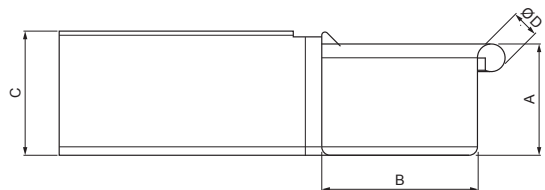

## MH-MRAH

**M** Med' – Natur

Rozmery [mm]					
Menovitá veľkosť	A	B	C	ØD	L
250	55	85	65	18	300
333	75	120	85	20	300

INDEX	ZMENA	DATUM	PODPIS				
ZN. MAT.							T.O.
ROZM.–POLOT							
POM. ZAR.					STN		TR.Č.
VYPR.	Ing. Kluska M.				POZN.		Č.POZÍCIE
PRESK.							
TECHNOL.		TECHNOL.			STARÝ V.		Č.V.
NÁZOV	Žľabový roh vonkajší hranatý				Počet listov	MH-MRAH	

## MH-MRAH

**M** Med' – Natur

Rozmery [mm]					
Menovitá veľkosť	A	B	C	ØD	L
200	42	70	50	16	250
400	90	150	100	22	400

INDEX	ZMENA	DATUM	PODPIS			
ZN. MAT.						
ROZM.–POLOT					STN	TR.Č.
POM. ZAR.					POZN.	Č.POZÍCIE
VYPR. Ing. Kluska M.					STARÝ V.	Č.V.
PRESK.						
TECHNOL.	TECHNOL.					
NÁZOV	Žľabový roh vonkajší hranatý				Počet listov	MH-MRAH
						List 