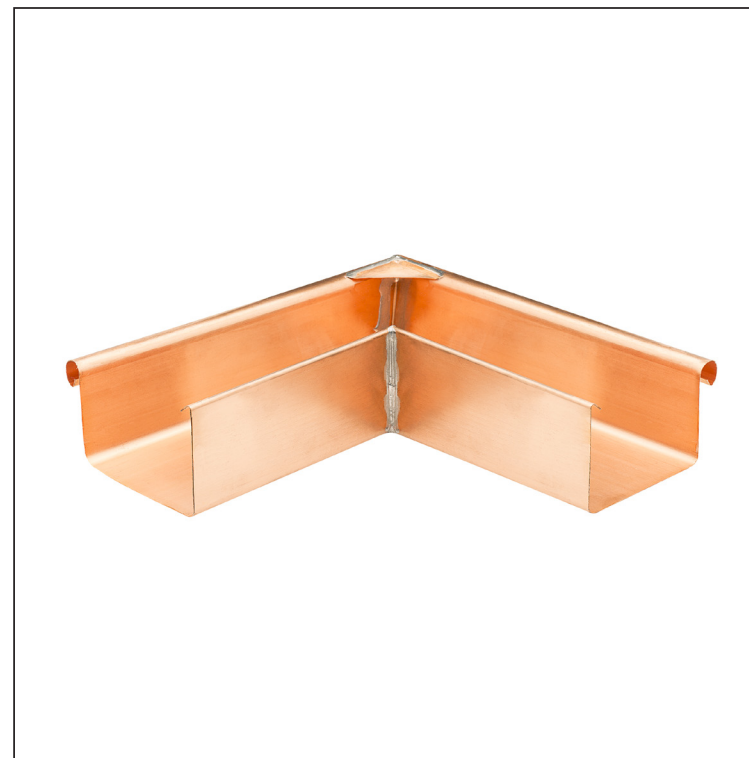

TECHNICKÝ LIST

ŽLABOVÝ ROH VONKAJŠÍ HRANATÝ

MH-MRAH

M Med' – Natur

Rozmery [mm]					
Menovitá veľkosť	A	B	C	ØD	L
250	55	85	65	18	300
333	75	120	85	20	300

INDEX	ZMENA	DATUM	PODPIS	  	
ZN. MAT.			T.O.		HMOTNOSŤ kg
ROZM.–POLOT				STN	TR.Č.
POM. ZAR.				POZN.	Č.POZÍCIE
VYPR. Ing. Kluska M.				STARÝ V.	Č.V.
PRESK.					
TECHNOL.	TECHNOL.				
NÁZOV	Žľabový roh vonkajší hranatý			Počet listov	MH-MRAH List 

Vytvorené: 06.06.2026 16:50:42

Technické zmeny vyhradené

TECHNICKÝ LIST

ŽLABOVÝ ROH VONKAJŠÍ HRANATÝ

MH-MRAH

M Med' – Natur

Rozmery [mm]					
Menovitá veľkosť	A	B	C	ØD	L
200	42	70	50	16	250
400	90	150	100	22	400

INDEX	ZMENA	DATUM	PODPIS	KJG QUALITY®	Scan code for 3D model
ZN. MAT.	T.O.		HMOTNOSŤ kg		
ROZM.–POLOT	STN		POZN.	TR.Č.	
POM. ZAR.	Ing. Kluska M.		STARÝ V.	Č.V.	
VYPR.	TECHNOL.			NÁZOV	
Žľabový roh vonkajší hranatý			Počet listov	MH-MRAH	List