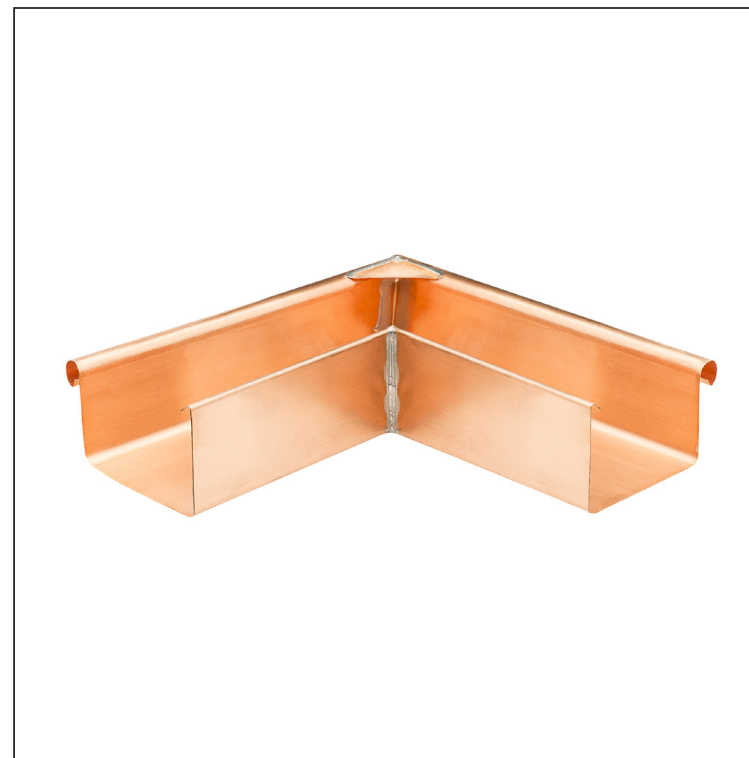

TECHNICKÝ LIST

ŽLABOVÝ ROH VONKAJŠÍ HRANATÝ

MH-MRAH

M Med' – Natur

Rozmery [mm]					
Menovitá veľkosť	A	B	C	ØD	L
200	42	70	50	16	250
400	90	150	100	22	400

INDEX	ZMENA	DATUM	PODPIS						
ZN. MAT.							T.O.	HMOTNOSŤ kg	MER.
ROZM.–POLOT					STN	TR.Č.			
POM. ZAR.					POZN.	Č.POZÍCIE			
VYPR. Ing. Kluska M.					STARÝ V.	Č.V.			
PRESK.									
TECHNOL.	TECHNOL.								
NÁZOV	Žľabový roh vonkajší hranatý				Počet listov	MH-MRAH			
						List			

Vytvorené: 06.06.2026 17:40:21

Technické zmeny vyhradené