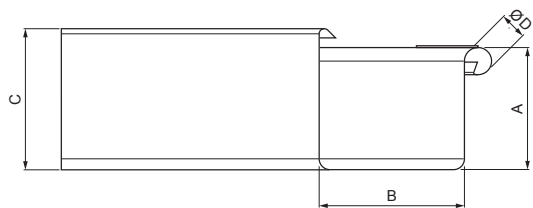

## MH-MRAH

**M** Med' – Natur

Rozmery [mm]					
Menovitá veľkosť	A	B	C	ØD	L
250	55	85	65	18	300
333	75	120	85	20	300

INDEX	ZMENA	DATUM	PODPIS				
ZN. MAT.							T.O.
ROZM.–POLOT							
POM. ZAR.					STN		TR.Č.
VYPR.	Ing. Kluska M.				POZN.		Č.POZÍCIE
PRESK.							
TECHNOL.		TECHNOL.			STARÝ V.		Č.V.
NÁZOV	Žľabový roh vonkajší hranatý				Počet listov	MH-MRAH	

## MH-MRAH

**M** Med' – Natur

Rozmery [mm]					
Menovitá veľkosť	A	B	C	ØD	L
200	42	70	50	16	250
400	90	150	100	22	400

INDEX	ZMENA	DATUM	PODPIS			
ZN. MAT.						
ROZM.–POLOT					STN	TR.Č.
POM. ZAR.					POZN.	Č.POZÍCIE
VYPR. Ing. Kluska M.					STARÝ V.	Č.V.
PRESK.						
TECHNOL.	TECHNOL.					
NÁZOV	Žľabový roh vonkajší hranatý				Počet listov	MH-MRAH
						List 