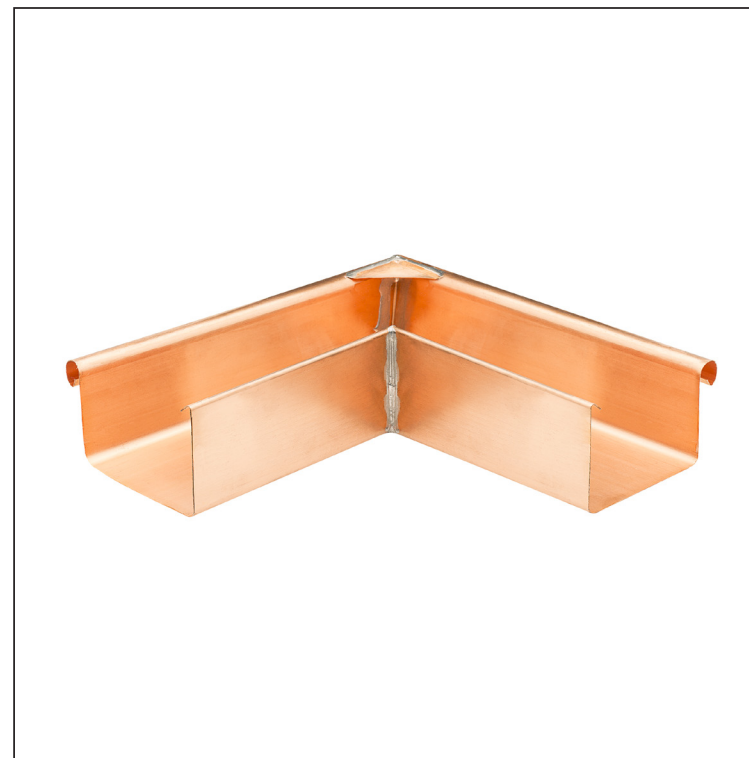

Vytvorené: 22.04.2026 10:58:33

Technické zmeny vyhradené

TECHNICKÝ LIST

ŽLABOVÝ ROH VONKAJŠÍ HRANATÝ

MH-MRAH

M Med' – Natur

| Rozmery [mm] | | | | | |
|------------------|----|-----|-----|----|-----|
| Menovitá veľkosť | A | B | C | ØD | L |
| 200 | 42 | 70 | 50 | 16 | 250 |
| 400 | 90 | 150 | 100 | 22 | 400 |