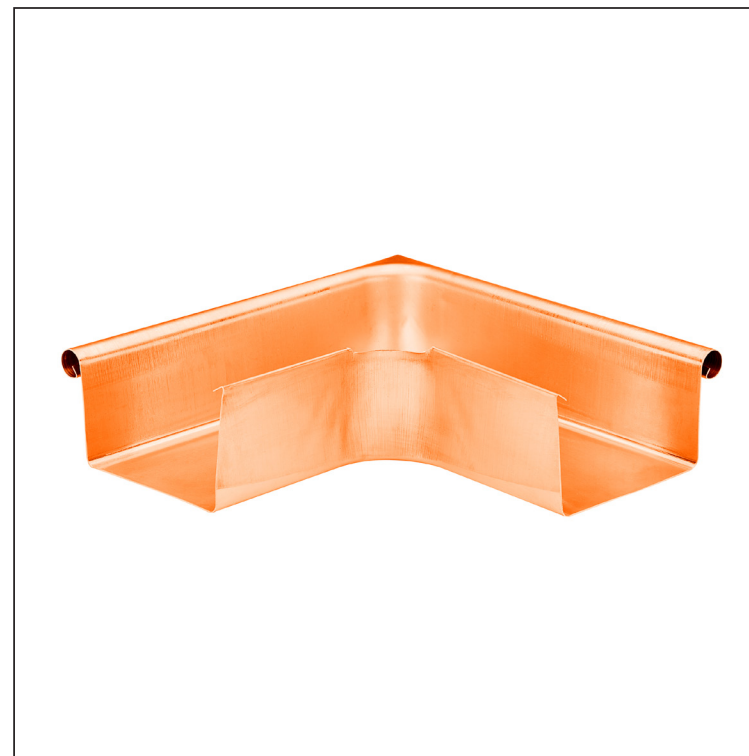

## MH-MRAH

**M** Med' – Natur

Rozmery [mm]					
Menovitá veľkosť	A	B	C	ØD	L
250	55	85	65	18	300
333	75	120	85	20	300

INDEX	ZMENA	DATUM	PODPIS				
ZN. MAT.							T.O.
ROZM.–POLOT							
POM. ZAR.					STN		TR.Č.
VYPR.	Ing. Kluska M.				POZN.		Č.POZÍCIE
PRESK.							
TECHNOL.		TECHNOL.			STARÝ V.		Č.V.
NÁZOV	Žľabový roh vonkajší hranatý				Počet listov	MH-MRAH	