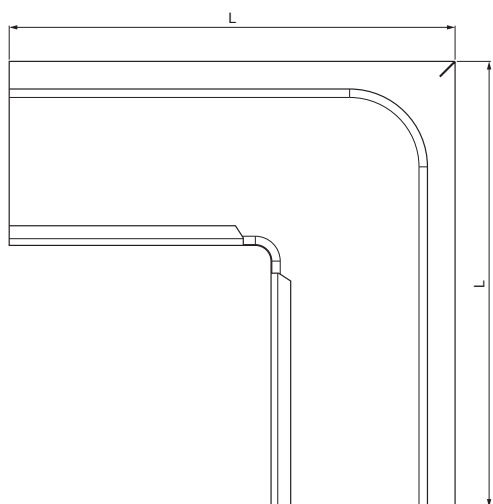

## MH-MRAH

**M** Med' – Natur

Rozmery [mm]					
Menovitá veľkosť	A	B	C	ØD	L
250	55	85	65	18	300
333	75	120	85	20	300

INDEX	ZMENA	DATUM	PODPIS				
ZN. MAT.							T.O.
ROZM.–POLOT							
POM. ZAR.					STN		TR.Č.
VYPR.	Ing. Kluska M.				POZN.		Č.POZÍCIE
PRESK.							
TECHNOL.		TECHNOL.			STARÝ V.		Č.V.
NÁZOV	Žľabový roh vonkajší hranatý				Počet listov	MH-MRAH	

## MH-MRAH

**M** Med' – Natur

Rozmery [mm]					
Menovitá veľkosť	A	B	C	ØD	L
200	42	70	50	16	250
400	90	150	100	22	400

INDEX	ZMENA	DATUM	PODPIS			
ZN. MAT.						
ROZM.–POLOT					STN	TR.Č.
POM. ZAR.					POZN.	Č.POZÍCIE
VYPR. Ing. Kluska M.					STARÝ V.	Č.V.
PRESK.						
TECHNOL.	TECHNOL.					
NÁZOV	Žľabový roh vonkajší hranatý				Počet listov	MH-MRAH
						List 