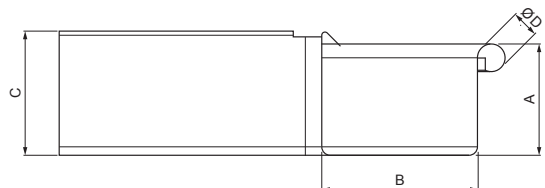

TECHNICKÝ LIST

ŽLABOVÝ ROH VONKAJŠÍ HRANATÝ

MH-MRAH

M Med' – Natur

| Rozmery [mm] | | | | | |
|------------------|----|-----|----|----|-----|
| Menovitá veľkosť | A | B | C | ØD | L |
| 250 | 55 | 85 | 65 | 18 | 300 |
| 333 | 75 | 120 | 85 | 20 | 300 |

| | | | | | | | |
|-------------|------------------------------|----------|--------|---|---|---|--|
| INDEX | ZMENA | DATUM | PODPIS |  |  |  | |
| ZN. MAT. | | | | | | | T.O. |
| ROZM.–POLOT | | | | | | | |
| POM. ZAR. | | | | | STN | | TR.Č. |
| VYPR. | Ing. Kluska M. | | | | POZN. | | Č.POZÍCIE |
| PRESK. | | | | | | | |
| TECHNOL. | | TECHNOL. | | | STARÝ V. | | Č.V. |
| NÁZOV | Žľabový roh vonkajší hranatý | | | | Počet listov | MH-MRAH | List  |

Vytvorené: 22.04.2026 10:58:33

Technické zmeny vyhradené

TECHNICKÝ LIST

ŽLABOVÝ ROH VONKAJŠÍ HRANATÝ

MH-MRAH

M Med' – Natur

| Rozmery [mm] | | | | | |
|------------------|----|-----|-----|----|-----|
| Menovitá veľkosť | A | B | C | ØD | L |
| 200 | 42 | 70 | 50 | 16 | 250 |
| 400 | 90 | 150 | 100 | 22 | 400 |

| | | | | | |
|----------------------|------------------------------|-------|--------|---|--|
| INDEX | ZMENA | DATUM | PODPIS |    | |
| ZN. MAT. | | | T.O. | | HMOTNOSŤ kg |
| ROZM.–POLOT | | | | STN | TR.Č. |
| POM. ZAR. | | | | POZN. | Č.POZÍCIE |
| VYPR. Ing. Kluska M. | | | | STARÝ V. | Č.V. |
| PRESK. | | | | | |
| TECHNOL. | TECHNOL. | | | | |
| NÁZOV | Žlabový roh vonkajší hranatý | | | Počet listov | MH-MRAH List  |