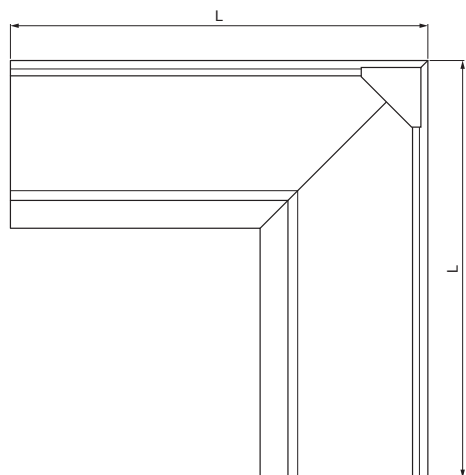

## MH-MRIH

**M** Med' – Natur

Rozmery [mm]					
Menovitá veľkosť	A	B	C	ØD	L
250	55	85	65	18	285
333	75	120	85	20	275

INDEX	ZMENA	DATUM	PODPIS				
ZN. MAT.							T.O.
ROZM.-POLOT							
POM. ZAR.					STN		TR.Č.
VYPR.	Ing. Kluska M.				POZN.		Č.POZÍCIE
PRESK.							
TECHNOL.		TECHNOL.			STARÝ V.		Č.V.
NÁZOV	Žľabový roh vnútorný hranatý				Počet listov	MH-MRIH	List 

## MH-MRIH

**M** Med' – Natur

Rozmery [mm]					
Menovitá veľkosť	A	B	C	ØD	L
200	42	70	50	16	250
400	90	150	100	22	400

INDEX	ZMENA	DATUM	PODPIS				
ZN. MAT.						T.O.	HMOTNOSŤ kg
ROZM.-POLOT							
POM. ZAR.					STN		TR.Č.
VYPR.	Ing. Kluska M.				POZN.		Č.POZÍCIE
PRESK.							
TECHNOL.		TECHNOL.			STARÝ V.		Č.V.
NÁZOV	Žľabový roh vnútorný hranatý				Počet listov	MH-MRIH	List