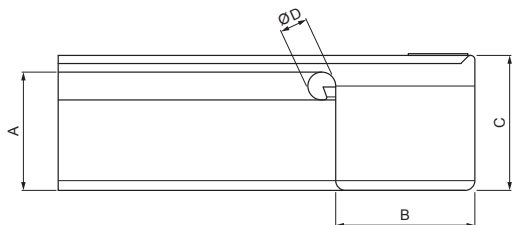

## MH-MRIH

**M** Med' – Natur

Rozmery [mm]					
Menovitá veľkosť	A	B	C	ØD	L
250	55	85	65	18	285
333	75	120	85	20	275

INDEX	ZMENA	DATUM	PODPIS				
ZN. MAT.							T.O.
ROZM.-POLOT							
POM. ZAR.					STN		TR.Č.
VYPR.	Ing. Kluska M.				POZN.		Č.POZÍCIE
PRESK.							
TECHNOL.		TECHNOL.			STARÝ V.		Č.V.
NÁZOV	Žľabový roh vnútorný hranatý				Počet listov	MH-MRIH	List 

## MH-MRIH

**M** Med' – Natur

Rozmery [mm]					
Menovitá veľkosť	A	B	C	ØD	L
200	42	70	50	16	250
400	90	150	100	22	400

INDEX	ZMENA	DATUM	PODPIS				
ZN. MAT.						T.O.	HMOTNOSŤ kg
ROZM.-POLOT							
POM. ZAR.					STN		TR.Č.
VYPR.	Ing. Kluska M.				POZN.		Č.POZÍCIE
PRESK.							
TECHNOL.		TECHNOL.			STARÝ V.		Č.V.
NÁZOV	Žľabový roh vnútorný hranatý				Počet listov	MH-MRIH	List