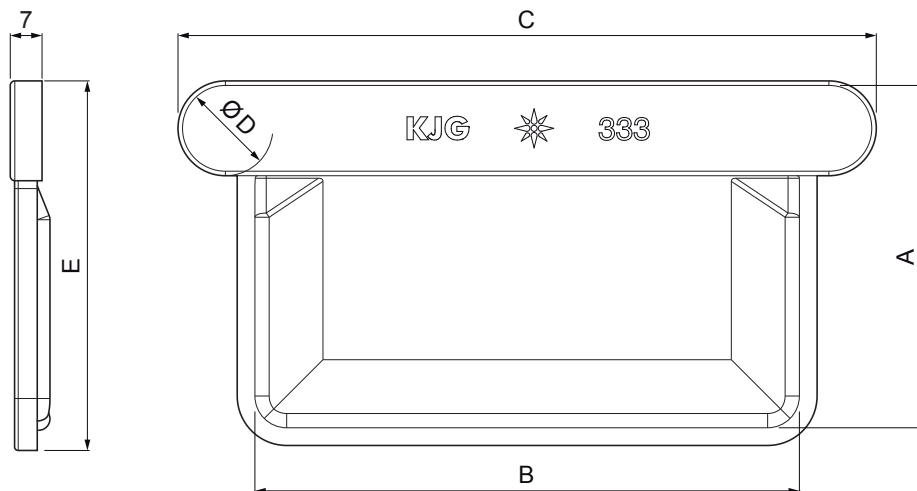

## MH-MCLH

**M** Med' – Natur

Rozmery [mm]					
Menovitá veľkosť	A	B	C	Ø D	E
200	42	70	103	16	49
250	55	85	126	18	64
333	75	120	160	20	83
400	90	150	196	22	98

INDEX	ZMENA	DATUM	PODPIS	<b>KJG</b> QUALITY®	Scan code for 3D model	
ZN. MAT.						T.O.
ROZM.-POLOT					STN	TR.Č.
VYPR. Ing. Kluska M.					POZN.	Č.POZÍCIE
PRESK.					STARÝ V.	Č.V.
TECHNOL.	TECHNOL.				STARÝ V.	Č.V.
NÁZOV	Žlabové čelo hranaté			Počet listov	MH-MCLH	List