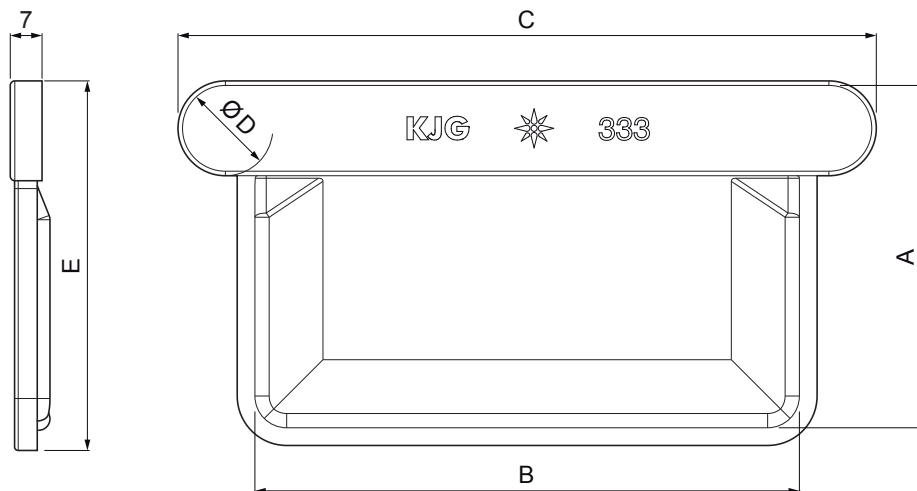

TECHNICKÝ LIST

ŽLABOVÉ ČELO HRANATÉ

MH-MCLH

M Med' – Natur

Rozmery [mm]					
Menovitá veľkosť	A	B	C	Ø D	E
200	42	70	103	16	49
250	55	85	126	18	64
333	75	120	160	20	83
400	90	150	196	22	98

INDEX	ZMENA	DATUM	PODPIS	KJG QUALITY®	Scan code for 3D model			
ZN. MAT.						T.O.	HMOTNOSŤ kg	MER.
ROZM.-POLOT					STN	TR.Č.		
VYPR. Ing. Kluska M.					POZN.	Č.POZÍCIE		
PRESK.					STARÝ V.	Č.V.		
TECHNOL.	TECHNOL.				STARÝ V.	Č.V.		
NÁZOV	Žlabové čelo hranaté			Počet listov	MH-MCLH	List		

Vytvorené: 06.06.2026 17:31:49

Technické zmeny vyhradené