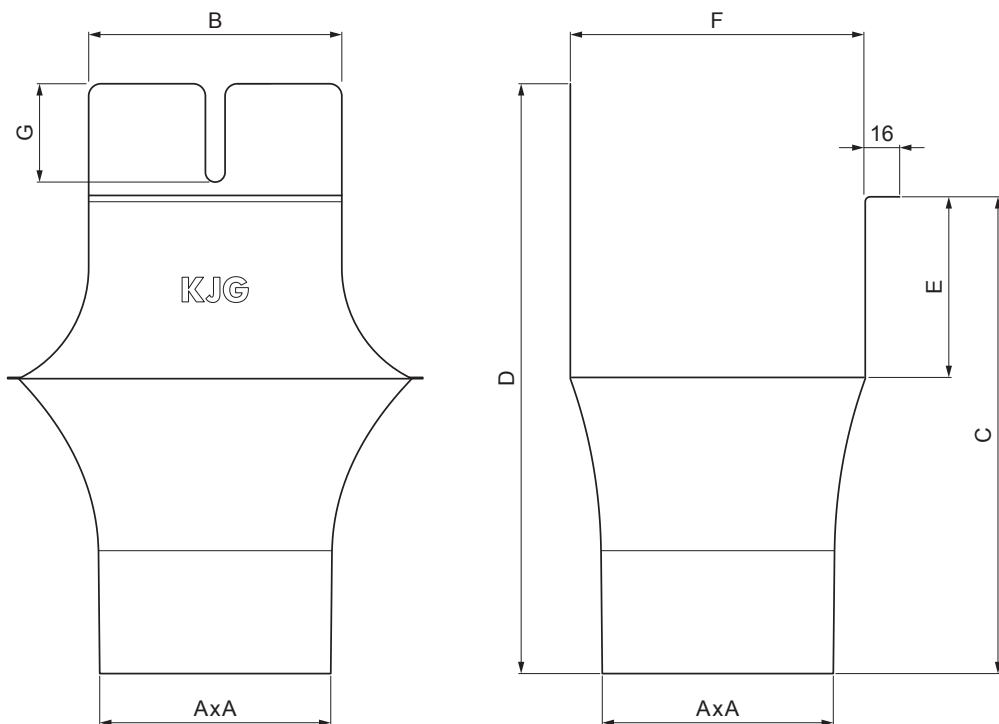

## MH-MKLH

**M** Med' – Natur

Rozmery [mm]							
Menovitá veľkosť	AxA	B	C	D	E	F	G
250-80/80	80x80	80	138	180	41	85	50
333-80/80	80x80	103	176	240	58	120	40
333-100/100	100x100	103	176	240	58	120	40
400-100/100	100x100	113	207	272	73	150	57
400-120/120	120x120	130	207	276	73	150	50