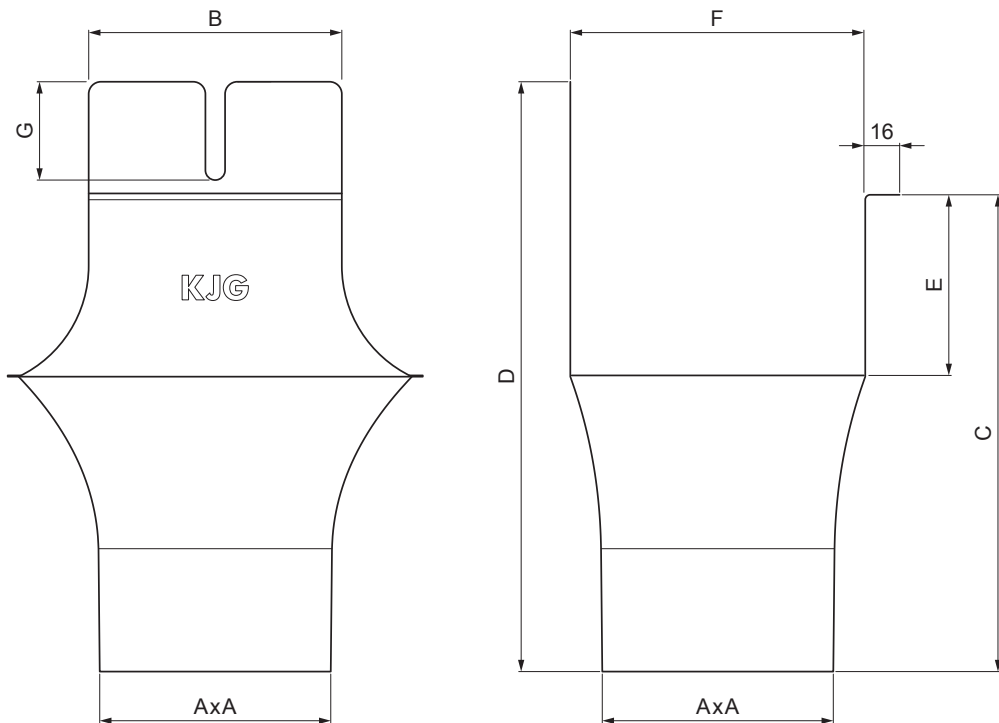

TECHNICKÝ LIST

ŽLABOVÝ KOTLÍK HRANATÝ

MH-MKLH

M Med' – Natur

Rozměry [mm]							
Menovitá velikost'	AxA	B	C	D	E	F	G
250-80/80	80x80	80	138	180	41	85	50
333-80/80	80x80	103	176	240	58	120	40
333-100/100	100x100	103	176	240	58	120	40
400-100/100	100x100	113	207	272	73	150	57
400-120/120	120x120	130	207	276	73	150	50

INDEX	ZMENA	DATUM	PODPIS	KJG QUALITY®	Scan code for 3D model		
ZN. MAT.							T.O.
ROZM.-POLOT					STN	TR.Č.	
VYPR.	Ing. Kluska M.				POZN.	Č.POZÍCIE	
PRESK.							
TECHNOL.	TECHNOL.				STARÝ V.	Č.V.	
NÁZOV	Žlabový kotlík hranatý				Počet listov	MH-MKLH	List