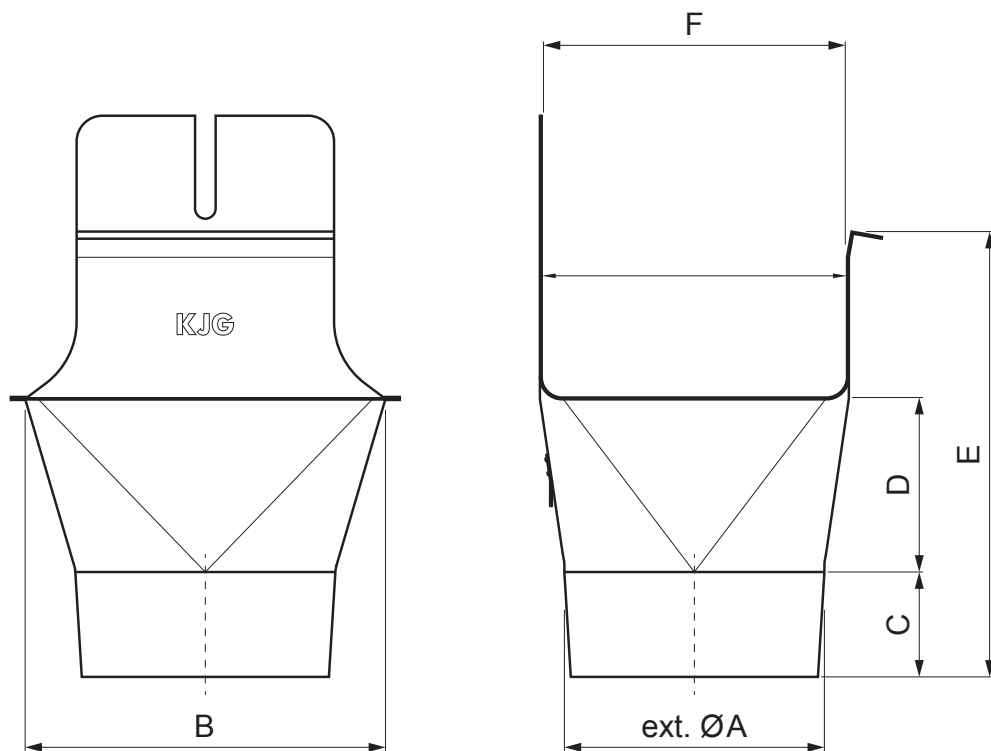

TECHNICKÝ LIST

ŽLABOVÝ KOTLÍK HRANATÝ/POLKRUHOVÝ

MH-MKLHG

M Med' – Natur

Rozmery [mm]						
Menovitá veľkosť	ØA	B	C	D	E	F
200/60	60	84	28	36	67	70
250/80	80	111	38	46	91	85
333/100	100	140	46	62	126	120
400/120	120	169	55	73	154	150

INDEX	ZMENA	DATUM	PODPIS	 
ZN. MAT.				
ROZM.–POLOT		T.O.	HMOTNOSŤ kg	MER.
POM. ZAR.			STN	TR.Č.
VYPR. Ing. Kluska M.			POZN.	Č.POZÍCIE
PRESK.				
TECHNOL.	TECHNOL.		STARÝ V.	Č.V.
NÁZOV	Žlabový kotlík hranatý/polokruhový		Počet listov	MH-MKLHG List 