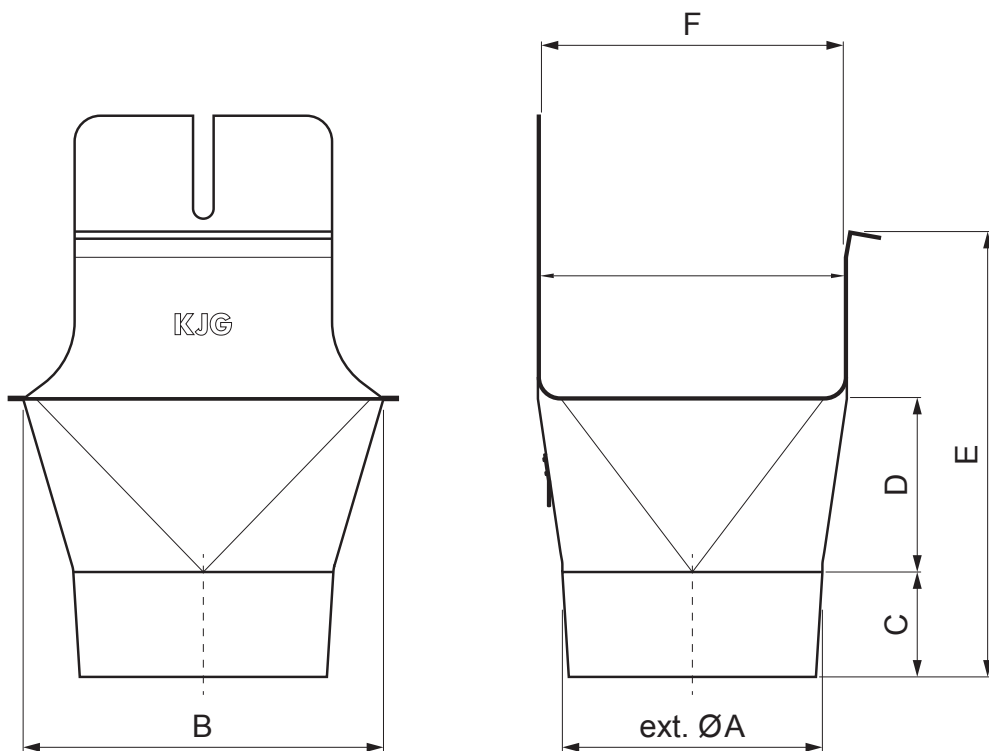

TECHNICKÝ LIST

ŽLABOVÝ KOTLÍK HRANATÝ/POLKRUHOVÝ

MH-MKLHG

M Med' – Natur

Rozměry [mm]						
Menovitá velikost	ØA	B	C	D	E	F
200/60	60	84	28	36	67	70
250/80	80	111	38	46	91	85
333/100	100	140	46	62	126	120
400/120	120	169	55	73	154	150

INDEX	ZMENA	DATUM	PODPIS	KJG QUALITY®	Scan code for 3D model	
ZN. MAT.						
ROZM.–POLOT		T.O.		HMOTNOST kg	MER.	
POM. ZAR.				STN	TR.Č.	
VYPR. Ing. Kluska M.				POZN.	Č.POZÍCIE	
PRESK.						
TECHNOL.	TECHNOL.			STARÝ V.	Č.V.	
NÁZOV	Žlabový kotlík hranatý/polokruhový			Počet listov	MH-MKLHG	List