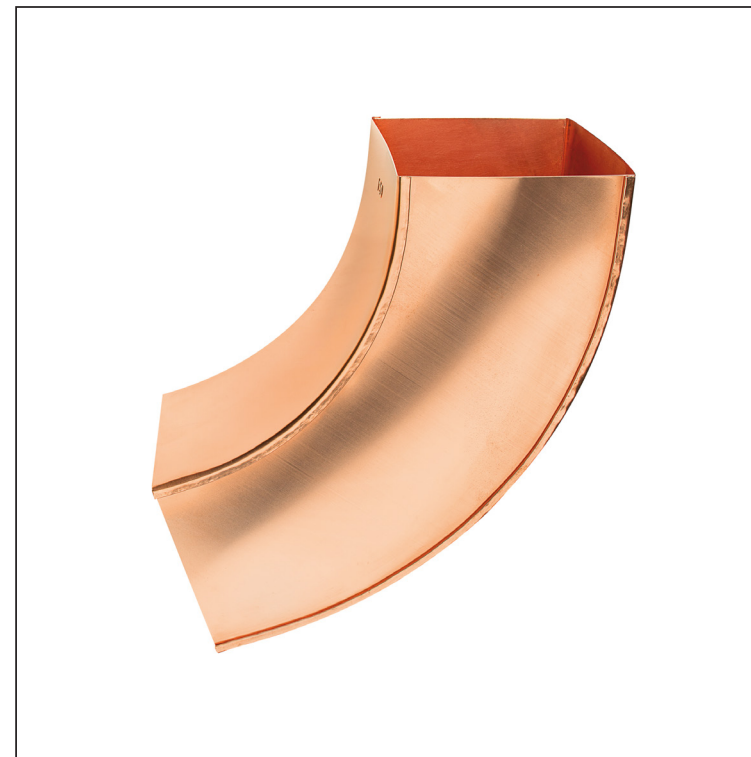

TECHNICKÝ LIST

ZVODOVÉ KOLENO HRANATÉ 72°

MH-MKH

M Med' – Natur

Rozmery [mm]			
Menovitá veľkosť	AxA	A1xA1	L
80/80	78 x 78	83 x 83	210
100/100	98 x 98	103 x 103	270

INDEX	ZMENA	DATUM	PODPIS				
ZN. MAT.						T.O.	HMOTNOSŤ kg
ROZM.-POLOT						STN	TR.Č.
POM. ZAR.						POZN.	Č.POZÍCIE
VYPR.	Ing. Kluska M.					STARÝ V.	Č.V.
PRESK.							
TECHNOL.		TECHNOL.					
NÁZOV	Zvodové koleno hranaté 72°					Počet listov	MH-MKH
							List

Vytvorené: 06.06.2026 16:50:43

Technické zmeny vyhradené

TECHNICKÝ LIST

ZVODOVÉ KOLENO HRANATÉ 72°

MH-MKH

M Med' – Natur

INDEX	ZMENA	DATUM	PODPIS				
ZN. MAT.							T.O.
ROZM.-POLOT							
POM. ZAR.					STN		TR.Č.
VYPR.	Ing. Kluska M.				POZN.		Č.POZÍCIE
PRESK.							
TECHNOL.		TECHNOL.			STARÝ V.		Č.V.
NÁZOV	Zvodové koleno hranaté 72°				Počet listov	MH-MKH	List 