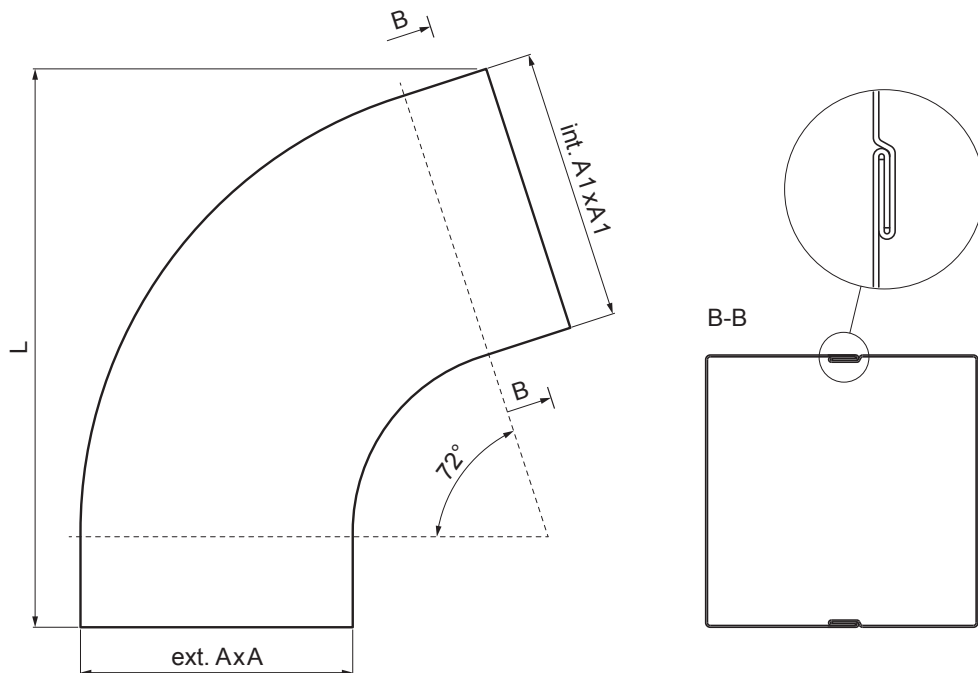

TECHNICKÝ LIST

ZVODOVÉ KOLENO HRANATÉ 72°

MH-MKH

M Med' – Natur

Rozmery [mm]			
Menovitá veľkosť	AxA	A1xA1	L
80/80	78 x 78	83 x 83	210
100/100	98 x 98	103 x 103	270

INDEX	ZMENA	DATUM	PODPIS				
ZN. MAT.						T.O.	HMOTNOSŤ kg
ROZM.-POLOT						STN	TR.Č.
POM. ZAR.						POZN.	Č.POZÍCIE
VYPR.	Ing. Kluska M.					STARÝ V.	Č.V.
PRESK.							
TECHNOL.		TECHNOL.					
NÁZOV	Zvodové koleno hranaté 72°					Počet listov	MH-MKH
							List

Vytvorené: 06.06.2026 16:50:43

Technické zmeny vyhradené

TECHNICKÝ LIST

ZVODOVÉ KOLENO HRANATÉ 72°

MH-MKH

M Med' – Natur

INDEX	ZMENA	DATUM	PODPIS				
ZN. MAT.							T.O.
ROZM.-POLOT							
POM. ZAR.					STN		TR.Č.
VYPR.	Ing. Kluska M.				POZN.		Č.POZÍCIE
PRESK.							
TECHNOL.		TECHNOL.			STARÝ V.		Č.V.
NÁZOV	Zvodové koleno hranaté 72°				Počet listov	MH-MKH	List 

Vytvorené: 06.06.2026 16:50:43

Technické zmeny vyhradené

Rozmery [mm]			
Menovitá veľkosť	AxA	A1xA1	L
120/120	118 x 118	123 x 123	300