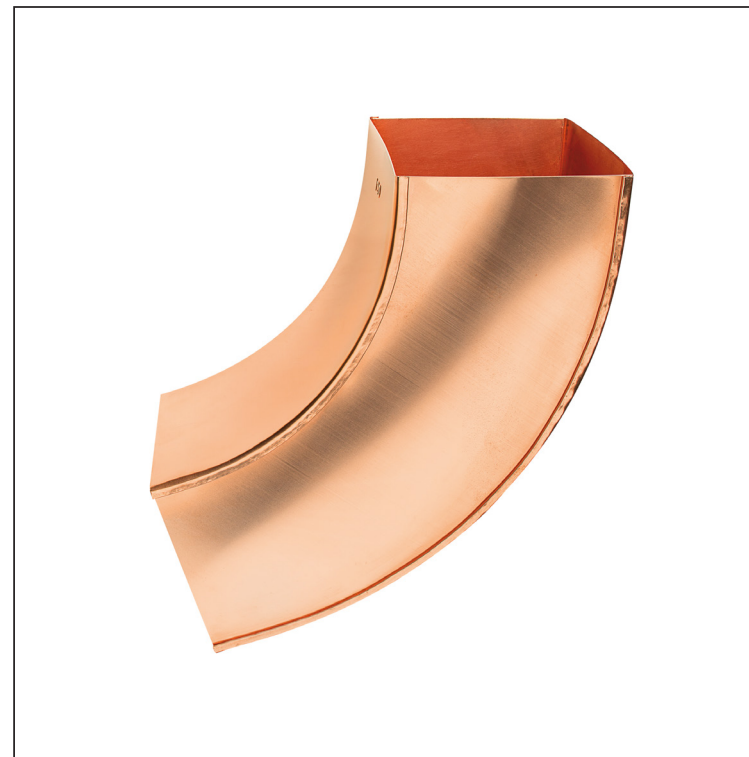

TECHNICKÝ LIST

ZVODOVÉ KOLENO HRANATÉ 72°

MH-MKH

M Med' – Natur

INDEX	ZMENA	DATUM	PODPIS	KJG QUALITY®	Scan code for 3D model	
ZN. MAT.						
ROZM.-POLOT		T.O.		HMOTNOSŤ kg	MER.	
POM. ZAR.				STN	TR.Č.	
VYPR.	Ing. Kluska M.			POZN.	Č.POZÍCIE	
PRESK.						
TECHNOL.	TECHNOL.			STARÝ V.	Č.V.	
NÁZOV	Zvodové koleno hranaté 72°			Počet listov	MH-MKH	List

Vytvorené: 06.06.2026 17:25:37

Technické zmeny vyhradené

Rozmery [mm]			
Menovitá veľkosť	AxA	A1xA1	L
120/120	118 x 118	123 x 123	300