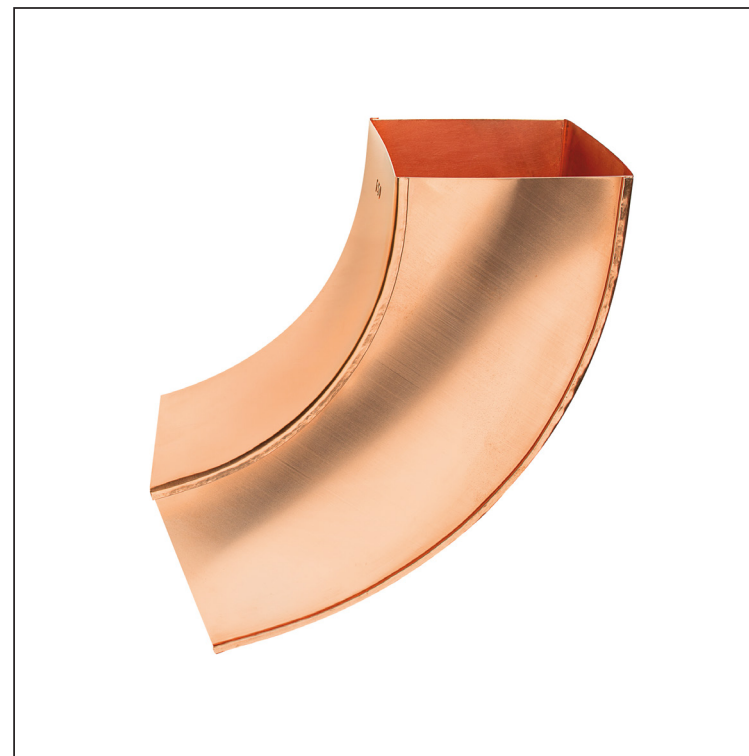

TECHNICKÝ LIST

ZVODOVÉ KOLENO HRANATÉ 72°

MH-MKH

M Med' – Natur

Rozmery [mm]			
Menovitá veľkosť	AxA	A1xA1	L
80/80	78 x 78	83 x 83	210
100/100	98 x 98	103 x 103	270

INDEX	ZMENA	DATUM	PODPIS				
ZN. MAT.						T.O.	HMOTNOSŤ kg
ROZM.-POLOT						STN	TR.Č.
POM. ZAR.						POZN.	Č.POZÍCIE
VYPR.	Ing. Kluska M.					STARÝ V.	Č.V.
PRESK.							
TECHNOL.		TECHNOL.					
NÁZOV	Zvodové koleno hranaté 72°					Počet listov	MH-MKH
							List

Vytvorené: 20.04.2026 23:40:36

Technické zmeny vyhradené

TECHNICKÝ LIST

ZVODOVÉ KOLENO HRANATÉ 72°

MH-MKH

M Med' – Natur

INDEX	ZMENA	DATUM	PODPIS				
ZN. MAT.							T.O.
ROZM.-POLOT							
POM. ZAR.					STN		TR.Č.
VYPR.	Ing. Kluska M.				POZN.		Č.POZÍCIE
PRESK.							
TECHNOL.		TECHNOL.			STARÝ V.		Č.V.
NÁZOV	Zvodové koleno hranaté 72°				Počet listov	MH-MKH	List 