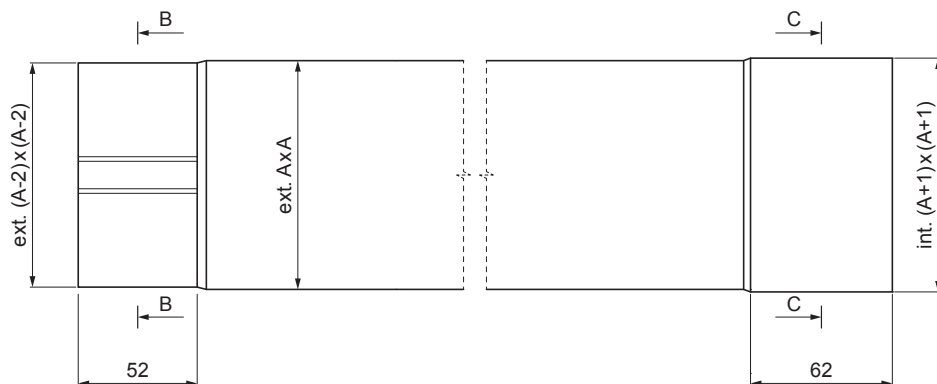

TECHNICKÝ LIST

ZVODOVÁ RÚRA HRANATÁ [s=0,55]

MH-MZRH

M Med' – Natur

Rozmery [mm]		
Menovitá veľkosť	S	A
80 x 80	0,55	80
100 x 100	0,55	100

INDEX	ZMENA	DATUM	PODPIS	  	
ZN. MAT.			T.O.		HMOTNOSŤ kg
ROZM.–POLOT				STN	TR.Č.
POM. ZAR.				POZN.	Č.POZÍCIE
VYPR. Ing. Kluska M.				STARÝ V.	Č.V.
PRESK.					
TECHNOL.	TECHNOL.				
NÁZOV	Zvodová rúra hranatá [s=0,55]			Počet listov	MH-MZRH List 

Vytvorené: 21.04.2026 08:09:07

Technické zmeny vyhradené

TECHNICKÝ LIST

ZVODOVÁ RÚRA HRANATÁ [s=0,55]

MH-MZRH

B-B

C-C

DETAIL
VNÚTORNÝ FALZ

Vytvorené: 21.04.2026 08:09:07

Technické zmeny vyhradené

Rozmery [mm]		
Menovitá veľkosť	S	A
120 x 120	0,55	120