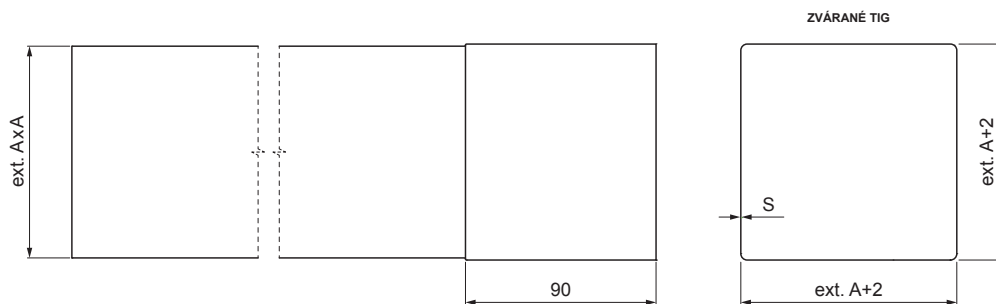

TECHNICKÝ LIST

ZVODOVÁ RÚRA HRANATÁ [s=0,55]

MH-MZRH

M Med' – Natur

Rozmery [mm]		
Menovitá veľkosť	S	A
80 x 80	0,55	80
100 x 100	0,55	100

INDEX	ZMENA	DATUM	PODPIS	  	
ZN. MAT.			T.O.		HMOTNOSŤ kg
ROZM.–POLOT				STN	TR.Č.
POM. ZAR.				POZN.	Č.POZÍCIE
VYPR. Ing. Kluska M.				STARÝ V.	Č.V.
PRESK.					
TECHNOL.	TECHNOL.				
NÁZOV	Zvodová rúra hranatá [s=0,55]			Počet listov	MH-MZRH List 

Vytvorené: 21.04.2026 08:09:07

Technické zmeny vyhradené

TECHNICKÝ LIST

ZVODOVÁ RÚRA HRANATÁ [s=0,55]

MH-MZRH

B-B

C-C

DETAIL
VNÚTORNÝ FALZ

Vytvorené: 21.04.2026 08:09:07

Technické zmeny vyhradené

Rozmery [mm]		
Menovitá veľkosť	S	A
120 x 120	0,55	120