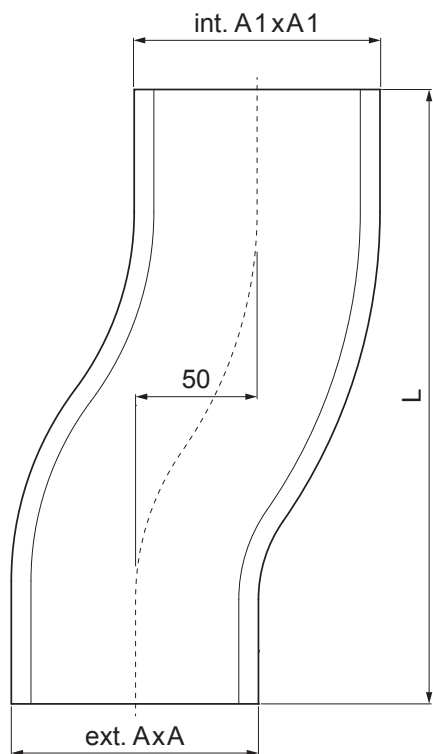

TECHNICKÝ LIST

ZVODOVÉ KOLENO ODSKOKOVÉ HRANATÉ

MH-MKOH

M Med' – Natur

Rozmery [mm]			
Menovitá veľkosť	A1xA1	AxA	L
80/80	83x83	78x78	248
100/100	103x103	98x98	253
120/120	123x123	118x118	300

INDEX	ZMENA	DATUM	PODPIS	  	
ZN. MAT.					
ROZM.-POLOT		T.O.		HMOTNOSŤ kg	MER.
POM. ZAR.				STN	TR.Č.
VYPR. Ing. Kluska M.				POZN.	Č.POZÍCIE
PRESK.					
TECHNOL.	TECHNOL.			STARÝ V.	Č.V.
NÁZOV	Zvodové koleno odskokové hranaté			Počet listov	MH-MKOH
					List 