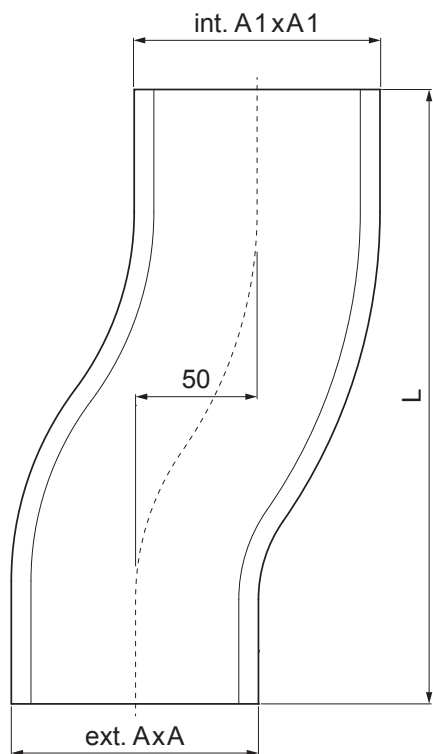

TECHNICKÝ LIST

ZVODOVÉ KOLENO ODSKOKOVÉ HRANATÉ

MH-MKOH

M Med' – Natur

Rozmery [mm]			
Menovitá veľkosť	A1xA1	AxA	L
80/80	83x83	78x78	248
100/100	103x103	98x98	253
120/120	123x123	118x118	300

INDEX	ZMENA	DATUM	PODPIS	  	
ZN. MAT.					
ROZM.-POLOT		T.O.		HMOTNOSŤ kg	MER.
POM. ZAR.				STN	TR.Č.
VYPR.	Ing. Kluska M.			POZN.	Č.POZÍCIE
PRESK.					
TECHNOL.	TECHNOL.			STARÝ V.	Č.V.
NÁZOV	Zvodové koleno odskokové hranaté			Počet listov	MH-MKOH
					List 