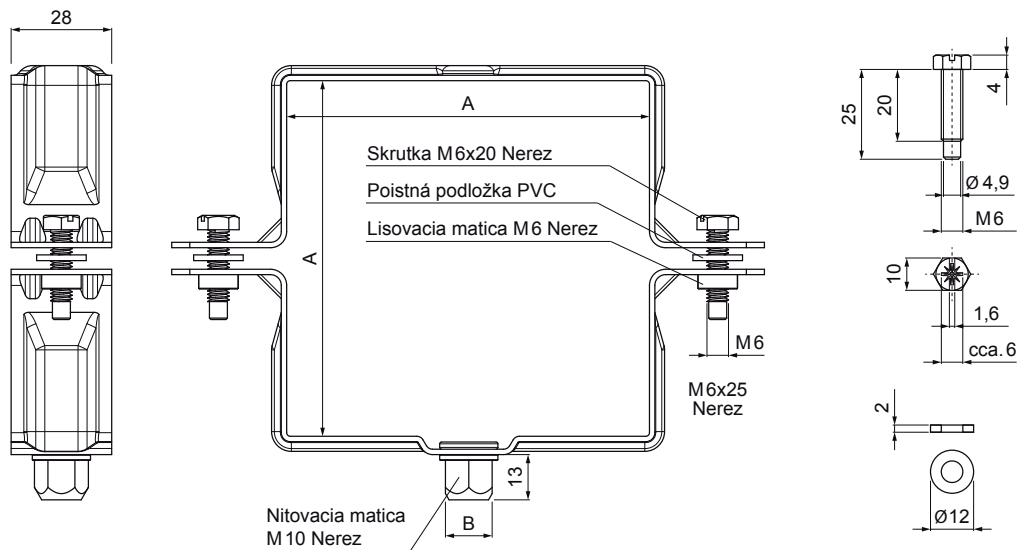

# ZVODOVÁ OBJÍMKA HRANATÁ M 10

## MH-MOBH

**M** Med' – Natur

Rozmery [mm]		
Menovitá veľkosť	AxA	B
80/80	80 x 80	13
100/100	100 x 100	13
120/120	120 x 120	13

INDEX	ZMENA	DATUM	PODPIS				
ZN. MAT.						T.O.	HMOTNOSŤ kg
ROZM.-POLOT						STN	TR.Č.
POM. ZAR.						POZN.	Č.POZÍCIE
VYPR.	Ing. Kluska M.					STARÝ V.	Č.V.
PRESK.							
TECHNOL.	TECHNOL.						
NÁZOV	Zvodová objímka hranatá M 10			Počet listov	MH-MOBH		List