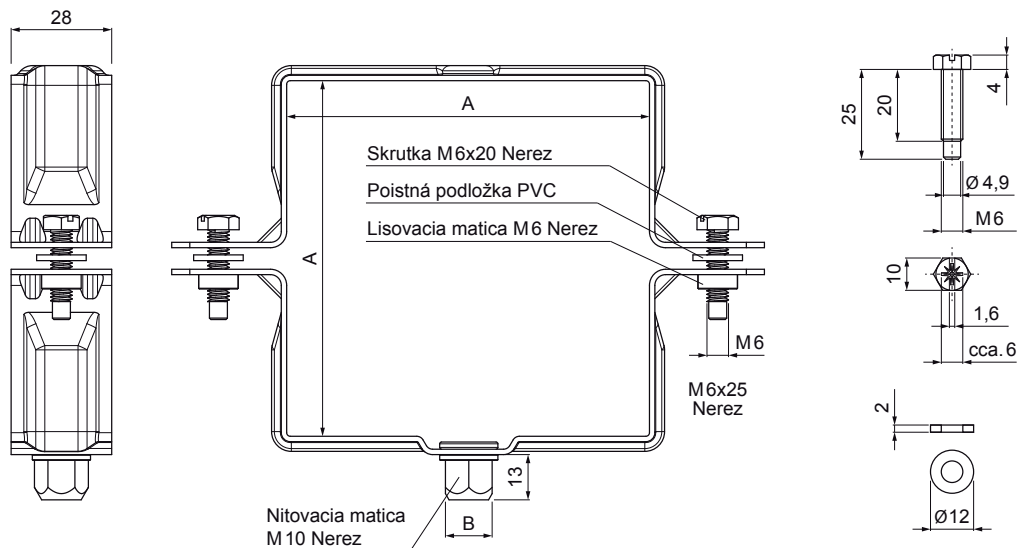

TECHNICKÝ LIST

ZVODOVÁ OBJÍMKA HRANATÁ M 10

MH-MOBH

M Med' – Natur

Rozmery [mm]		
Menovitá veľkosť	AxA	B
80/80	80 x 80	13
100/100	100 x 100	13
120/120	120 x 120	13

INDEX	ZMENA	DATUM	PODPIS				
ZN. MAT.						T.O.	HMOTNOSŤ kg
ROZM.-POLOT						STN	TR.Č.
POM. ZAR.						POZN.	Č.POZÍCIE
VYPR.	Ing. Kluska M.					STARÝ V.	Č.V.
PRESK.							
TECHNOL.		TECHNOL.					
NÁZOV	Zvodová objímka hranatá M 10					Počet listov	MH-MOBH
							List