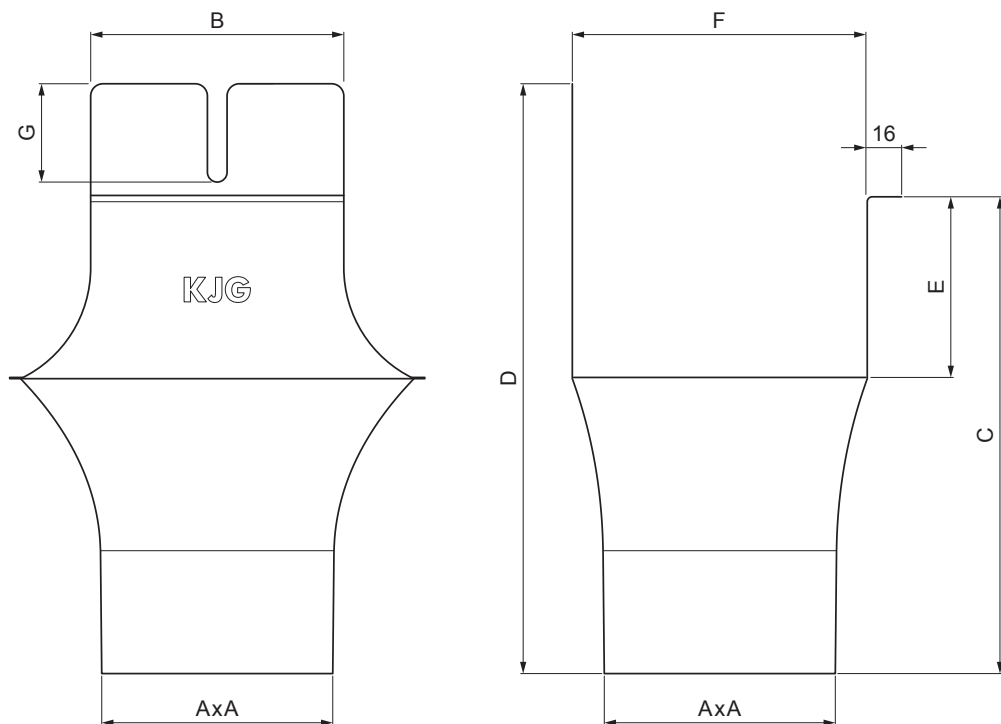

TECHNICKÝ LIST

ŽLABOVÝ KOTLÍK HRANATÝ

TZH-TZKLH

TZ Titán-zinok – Natur

Rozmery [mm]							
Menovitá veľkosť	AxA	B	C	D	E	F	G
250-80/80	80x80	80	138	180	41	85	50
333-80/80	80x80	103	176	240	58	120	40
333-100/100	100x100	103	176	240	58	120	40
400-100/100	100x100	113	207	272	73	150	57
400-120/120	120x120	130	207	276	73	150	50

INDEX	ZMENA	DATUM	PODPIS	KJG QUALITY®	Scan code for 3D model		
ZN. MAT.							T.O.
ROZM.-POLOT							
POM. ZAR.					STN	TR.Č.	
VYPR. Ing. Kluska M.					POZN.	Č.POZÍCIE	
PRESK.							
TECHNOL.	TECHNOL.				STARÝ V.	Č.V.	
NÁZOV	Žlabový kotlík hranatý				Počet listov	TZH-TZKLH	List