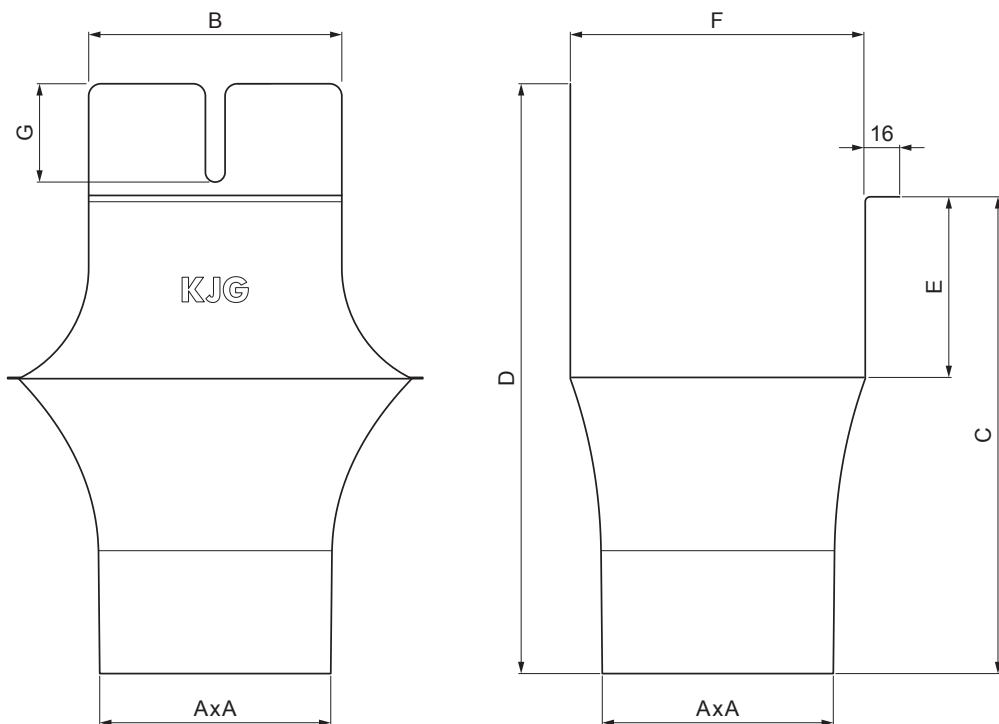

TECHNICKÝ LIST

ŽLABOVÝ KOTLÍK HRANATÝ

TZH-TZKLH

TZ Titán-zinok – Natur

Rozmery [mm]							
Menovitá veľkosť	AxA	B	C	D	E	F	G
250-80/80	80x80	80	138	180	41	85	50
333-80/80	80x80	103	176	240	58	120	40
333-100/100	100x100	103	176	240	58	120	40
400-100/100	100x100	113	207	272	73	150	57
400-120/120	120x120	130	207	276	73	150	50

INDEX	ZMENA	DATUM	PODPIS	KJG QUALITY®	Scan code for 3D model		
ZN. MAT.							T.O.
ROZM.-POLOT							
POM. ZAR.					STN	TR.Č.	
VYPR. Ing. Kluska M.					POZN.	Č.POZÍCIE	
PRESK.							
TECHNOL.	TECHNOL.				STARÝ V.	Č.V.	
NÁZOV	Žlabový kotlík hranatý				Počet listov	TZH-TZKLH	List