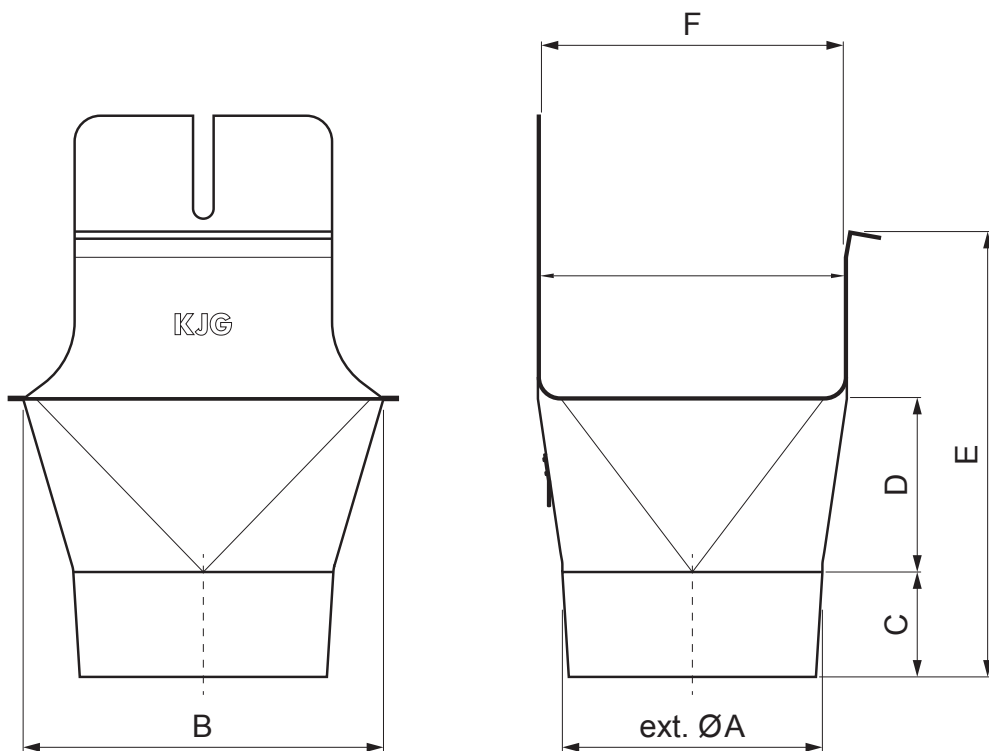

TECHNICKÝ LIST

ŽLABOVÝ KOTLÍK HRANATÝ/POLKRUHOVÝ

TZH-TZKLHG

TZ Titán-zinok – Natur

Rozměry [mm]						
Menovitá velikost	ØA	B	C	D	E	F
200/60	60	84	28	36	67	70
250/80	80	111	38	46	91	85
333/100	100	140	46	62	126	120
400/120	120	169	55	73	154	150

INDEX	ZMENA	DATUM	PODPIS	  	
ZN. MAT.					
ROZM.-POLOT		T.O.		HMOTNOST kg	MER.
POM. ZAR.				STN	TR.Č.
VYPR. Ing. Kluska M.				POZN.	Č.POZÍCIE
PRESK.					
TECHNOL.	TECHNOL.			STARÝ V.	Č.V.
NÁZOV	Žlabový kotlík hranatý/polokruhový			Počet listov	TZH-TZKLHG List 