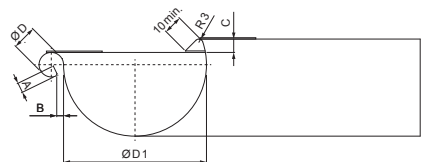

TECHNICKÝ LIST

ŽLABOVÝ ROH VONKAJŠÍ

N-NRCA

304 2B Nerez – AISI 304 2B – MATT

Rozmery [mm]						
Menovitá veľkosť	A±1	B±1	C min.	ØD±1	ØD 1 +2/0	L±1
250	7	5	10	18	105	290
280	7	6	11	18	127	290
333	9	6	11	20	153	300

INDEX	ZMENA	DATUM	PODPIS				
ZN. MAT.							T.O.
ROZM.–POLOT							
POM. ZAR.					STN		TR.Č.
VYPR. Ing. Kluska M.					POZN.		Č.POZÍCIE
PRESK.							
TECHNOL.		TECHNOL.			STARÝ V.		Č.V.
NÁZOV	Žľabový roh vonkajší				Počet listov	N-NRCA	
						List	