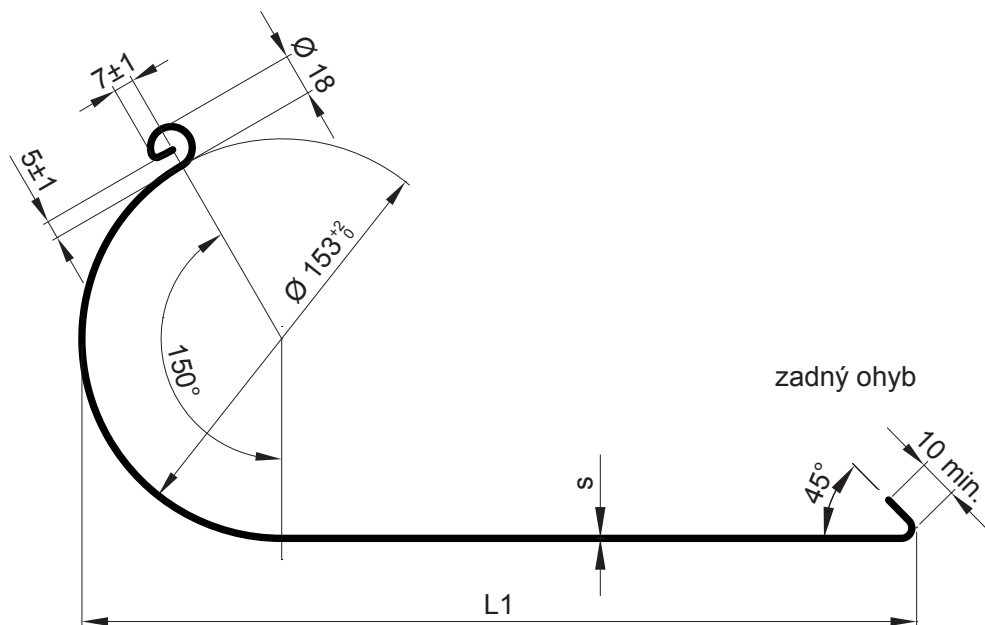

TECHNICKÝ LIST

NÁSTREŠNÝ ŽĽAB SAMRÍNOVÝ [s=0,70]

W-WZS

ZH Hliník lakovaný – Zeleno hnedá – RAL 7013

INDEX	ZMENA	DATUM	PODPIS				
ZN. MAT.						T.O.	HMOTNOSŤ kg
ROZM.-POLOT							
POM. ZAR.					STN		TR.Č.
VYPR.	Ing. Kluska M.				POZN.		Č.POZÍCIE
PRESK.							
TECHNOL.		TECHNOL.			STARÝ V.		Č.V.
NÁZOV	Nástrešný žľab samrínový [s=0,70]				Počet listov	W-WZS	List

Rozmery [mm]			
Menovitá veľkosť	s	* L	L1
700	0,70	530	540

* L – dĺžka bez zadného obybu

Vytvorené: 20.04.2026 15:15:36

Technické zmeny vyhradené