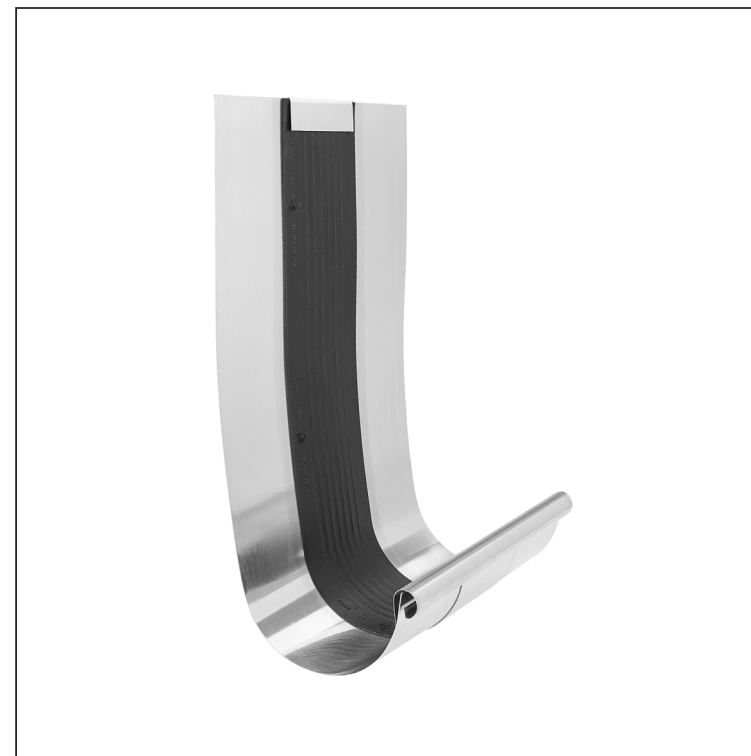

TECHNICKÝ LIST

DILATAČNÝ ŽĽAB NÁSTREŠNÝ – SAMRÍNA

W-WZSDI

W Hliník – Natur

INDEX	ZMENA	DATUM	PODPIS				
ZN. MAT.							T.O.
ROZM.-POLOT							
POM. ZAR.					STN		TR.Č.
VYPR.	Ing. Kluska M.				POZN.		Č.POZÍCIE
PRESK.							
TECHNOL.		TECHNOL.			STARÝ V.		Č.V.
NÁZOV	Dilatačný žľab nástrešný – samrína				Počet listov	W-WZSDI	List 

Vytvorené: 21.04.2026 16:56:11

Technické zmeny vyhradené

Rozmery [mm]		
Menovitá veľkosť	Ø D1	Ø D
670/260	21	153