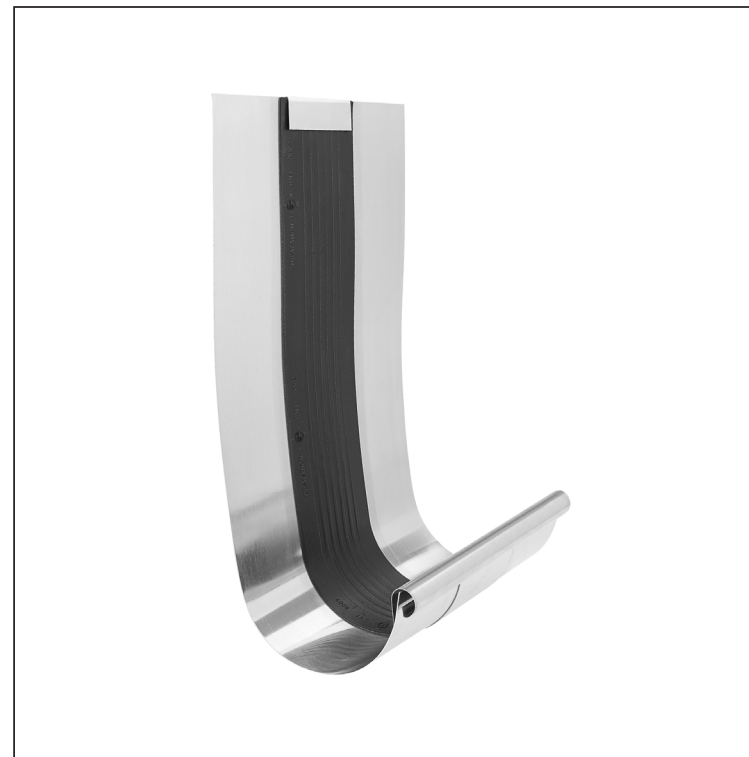

TECHNICKÝ LIST

DILATAČNÝ ŽĽAB NÁSTREŠNÝ – SAMRÍNA

W-WZSDI

W Hliník – Natur

INDEX	ZMENA	DATUM	PODPIS				
ZN. MAT.							T.O.
ROZM.–POLOT							
POM. ZAR.					STN		TR.Č.
VYPR.	Ing. Kluska M.				POZN.		Č.POZÍCIE
PRESK.							
TECHNOL.		TECHNOL.			STARÝ V.		Č.V.
NÁZOV	Dilatačný žľab nástrešný – samrína				Počet listov	W-WZSDI	List 

Vytvorené: 06.06.2026 02:54:01

Technické zmeny vyhradené

Rozmery [mm]		
Menovitá veľkosť	Ø D1	Ø D
670/260	21	153