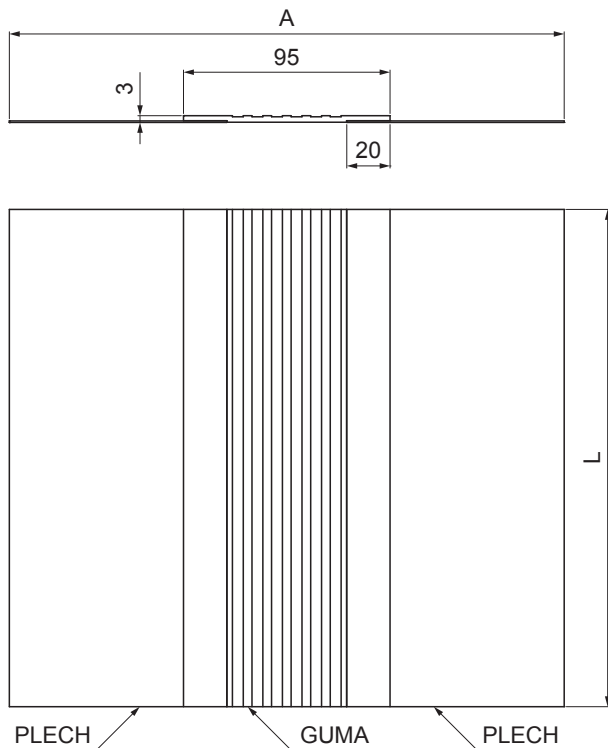

# W-WZDIP

**W** Hliník – Natur

INDEX	ZMENA	DATUM	PODPIS	<b>KJG</b> QUALITY®	Scan code for 3D model		
ZN. MAT.						T.O.	HMOTNOSŤ kg
ROZM.–POLOT						STN	TR.Č.
POM. ZAR.						POZN.	Č.POZÍCIE
VYPR.	Ing. Kluska M.					STARÝ V.	Č.V.
PRESK.							
TECHNOL.		TECHNOL.					
NÁZOV	Dilatačný pás			Počet listov	W-WZDIP	List	

Vytvorené: 21.04.2026 05:32:29

Technické zmeny vyhradené

Rozmery [mm]		
Menovitá veľkosť	A	L
260	260	3000