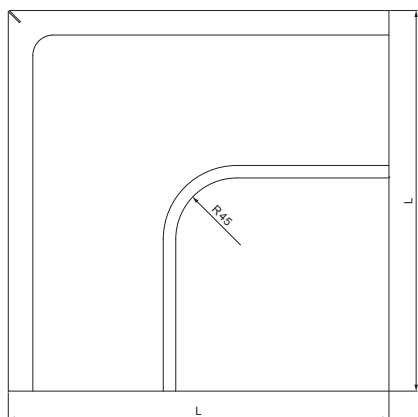

TECHNICKÝ LIST

ŽLABOVÝ ROH VONKAJŠÍ

W-WRA

SS Hliník lakovaný – Svetlo šedá – RAL 7005

Rozmery [mm]						
Menovitá veľkosť	A±1	B±1	C min.	ØD±1	ØD1+2/0	L
250	7	5	10	18	105	280
280	7	6	11	18	127	300
333	9	6	11	20	153	300
400	9	6	11	22	192	345

INDEX	ZMENA	DATUM	PODPIS		
ZN. MAT.					
ROZM.-POLOT		T.O.		HMOTNOSŤ kg	MER.
POM. ZAR.				STN	TR.Č.
VYPR. Ing. Kluska M.				POZN.	Č.POZÍCIE
PRESK.					
TECHNOL.	TECHNOL.			STARÝ V.	Č.V.
NÁZOV	Žlabový roh vonkajší			Počet listov	W-WRA List