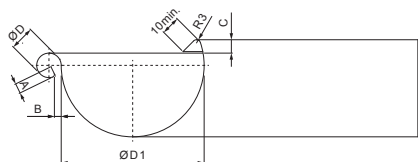

TECHNICKÝ LIST

ŽLABOVÝ ROH VONKAJŠÍ

W-WRA

BH Hliník lakovaný – Bielo hliníková – RAL 9006

Rozmery [mm]						
Menovitá veľkosť	A±1	B±1	C min.	ØD±1	ØD1+2/0	L
250	7	5	10	18	105	280
280	7	6	11	18	127	300
333	9	6	11	20	153	300
400	9	6	11	22	192	345