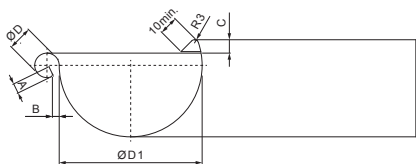

TECHNICKÝ LIST

ŽLABOVÝ ROH VONKAJŠÍ

W-WRA

MH Hliník lakovaný – Medeno hnedá – RAL 8004

Rozmery [mm]						
Menovitá veľkosť	A±1	B±1	C min.	ØD±1	ØD1+2/0	L
250	7	5	10	18	105	280
280	7	6	11	18	127	300
333	9	6	11	20	153	300
400	9	6	11	22	192	345

INDEX	ZMENA	DATUM	PODPIS	KJG QUALITY®	Scan code for 3D model	
ZN. MAT.						
ROZM.-POLOT		T.O.		HMOTNOSŤ kg	MER.	
POM. ZAR.				STN	TR.Č.	
VYPR. Ing. Kluska M.				POZN.	Č.POZÍCIE	
PRESK.						
TECHNOL.	TECHNOL.			STARÝ V.	Č.V.	
NÁZOV	Žlabový roh vonkajší			Počet listov	W-WRA	List