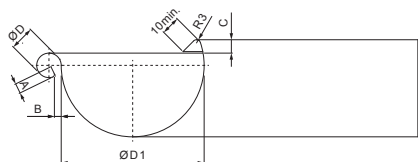

TECHNICKÝ LIST

ŽLABOVÝ ROH VONKAJŠÍ

W-WRA

MH Hliník lakovaný – Medeno hnedá – RAL 8004

Rozmery [mm]						
Menovitá veľkosť	A±1	B±1	C min.	ØD±1	ØD1+2/0	L
250	7	5	10	18	105	280
280	7	6	11	18	127	300
333	9	6	11	20	153	300
400	9	6	11	22	192	345

INDEX	ZMENA	DATUM	PODPIS	KJG QUALITY®	Scan code for 3D model	
ZN. MAT.						
ROZM.-POLOT		T.O.		HMOTNOSŤ kg		MER.
POM. ZAR.				STN		TR.Č.
VYPR. Ing. Kluska M.				POZN.		Č.POZÍCIE
PRESK.						
TECHNOL.	TECHNOL.			STARÝ V.		Č.V.
NÁZOV	Žlabový roh vonkajší			Počet listov	W-WRA	List