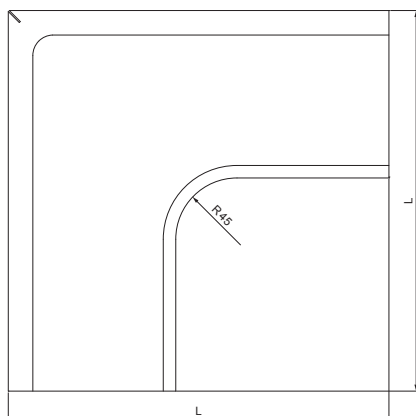

TECHNICKÝ LIST

ŽLABOVÝ ROH VONKAJŠÍ

W-WRA

ZS Hliník lakovaný – Zinkovo šedá – RAL extra

Rozmery [mm]						
Menovitá veľkosť	A±1	B±1	C min.	ØD±1	ØD1+2/0	L
250	7	5	10	18	105	280
280	7	6	11	18	127	300
333	9	6	11	20	153	300
400	9	6	11	22	192	345

INDEX	ZMENA	DATUM	PODPIS				
ZN. MAT.							T.O.
ROZM.-POLOT							
POM. ZAR.					STN		TR.Č.
VYPR. Ing. Kluska M.					POZN.		Č.POZÍCIE
PRESK.							
TECHNOL.		TECHNOL.			STARÝ V.		Č.V.
NÁZOV	Žlabový roh vonkajší				Počet listov	W-WRA	List 