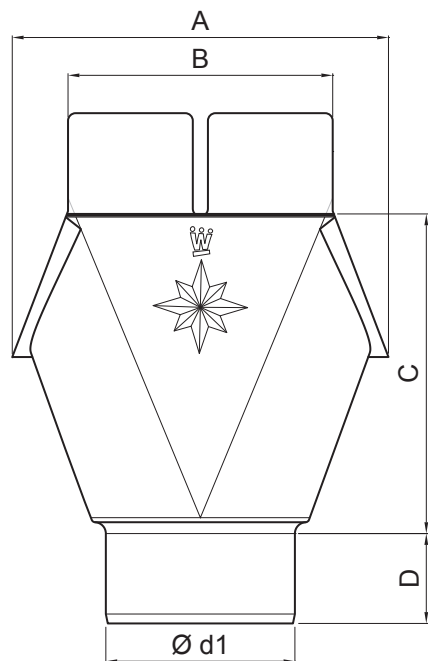

TECHNICKÝ LIST

ŽLABOVÝ KOTLÍK

W-WKL

PZ Hliník lakovaný – Patina zelená – RAL extra

INDEX	ZMENA	DATUM	PODPIS				
ZN. MAT.							T.O.
ROZM.-POLOT							
POM. ZAR.					STN		TR.Č.
VYPR.	Ing. Kluska M.				POZN.		Č.POZÍCIE
PRESK.							
TECHNOL.		TECHNOL.			STARÝ V.		Č.V.
NÁZOV	Žlabový kotlík				Počet listov	W-WKL	List 

Rozmery [mm]							
Menovitá veľkosť	Ø d1	Ø d2	A	B	C	D	E
333/100	100	153	185	140	170,0	45	14

Vytvorené: 06.06.2026 10:32:26

Technické zmeny vyhradené