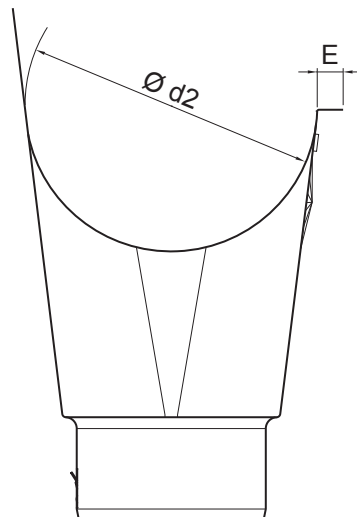

TECHNICKÝ LIST

ŽLABOVÝ KOTLÍK

W-WKL

PZ Hliník lakovaný – Patina zelená – RAL extra

INDEX	ZMENA	DATUM	PODPIS				
ZN. MAT.							T.O.
ROZM.-POLOT							
POM. ZAR.					STN		TR.Č.
VYPR.	Ing. Kluska M.				POZN.		Č.POZÍCIE
PRESK.							
TECHNOL.		TECHNOL.			STARÝ V.		Č.V.
NÁZOV	Žlabový kotlík				Počet listov	W-WKL	List 

Rozmery [mm]							
Menovitá veľkosť	Ø d1	Ø d2	A	B	C	D	E
333/100	100	153	185	140	170,0	45	14

Vytvorené: 06.06.2026 10:32:26

Technické zmeny vyhradené