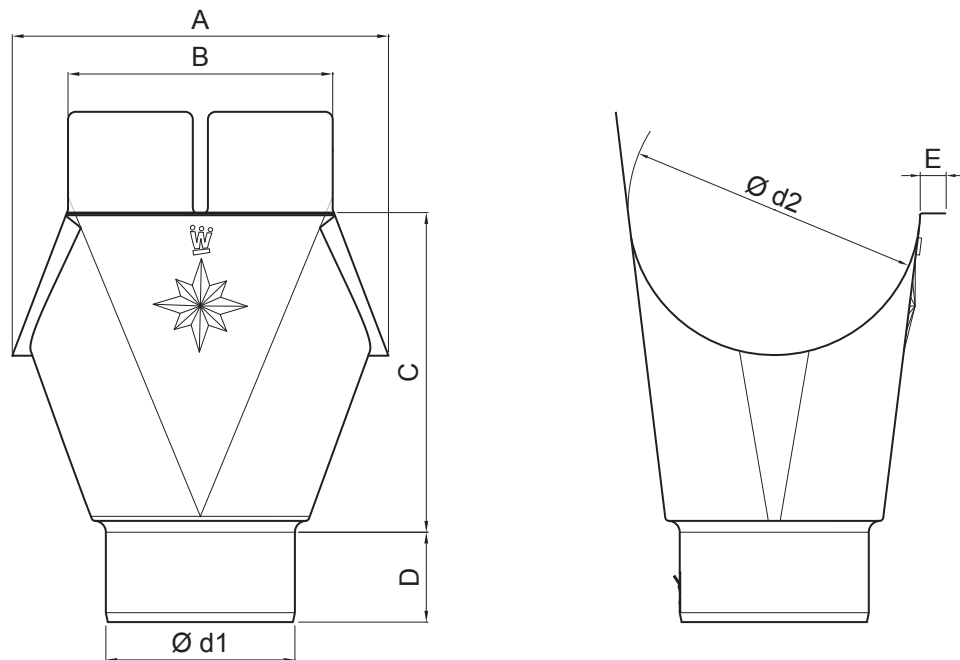

TECHNICKÝ LIST

ŽLABOVÝ KOTLÍK

W-WKL

W Hliník – Natur

Rozmery [mm]							
Menovitá veľkosť	Ø d1	Ø d2	A	B	C	D	E
200/60	60	80	115	80	99,5	30	12
250/60	60	105	140	100	127,5	30	12
250/80	80	105	140	120	117,5	40	12
280/80	80	127	165	120	143,5	40	12
280/100	100	127	165	120	142,5	45	14
333/80	80	153	185	140	176,5	40	14
333/100	100	153	185	140	170,0	45	14
333/120	120	153	185	140	171,50	50	14
400/100	100	192	210	160	205,0	45	14
400/120	120	192	210	160	200,4	51	14
400/150	150	192	240	168	205,0	45	14

INDEX	ZMENA	DATUM	PODPIS	KJG QUALITY®	Scan code for 3D model	
ZN. MAT.						
ROZM.-POLOT						
POM. ZAR.					STN	TR.Č.
VYPR. Ing. Kluska M.					POZN.	Č.POZÍCIE
PRESK.						
TECHNOL.	TECHNOL.				STARÝ V.	Č.V.
NÁZOV	Žľabový kotlík				Počet listov	W-WKL
						List