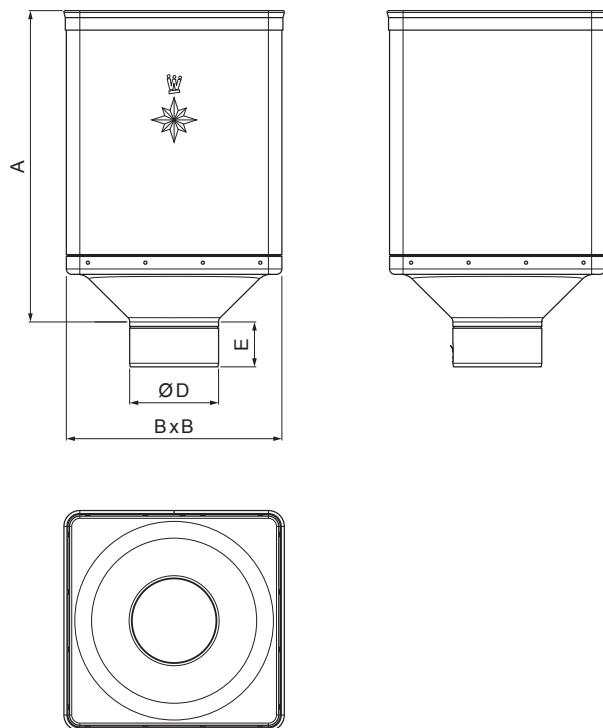

TECHNICKÝ LIST

KOTLÍK ZBERNÝ DESIGN

W-WKLZ DE

AN Hliník lakovaný – Antracit – RAL 7016

Rozmery [mm]				
Menovitá veľkosť	A	B	D	E
80	340	240	79	44
100	336	240	99	50
120	333	240	119	60

INDEX	ZMENA	DATUM	PODPIS	KJG QUALITY®	Scan code for 3D model
ZN. MAT.	T.O.		HMOTNOSŤ kg		
ROZM.-POLOT	POM. ZAR.		STN	TR.Č.	
VYPR. Ing. Kluska M.	POZN.		Č.POZÍCIE		
PRESK.	TECHNOL.		STARÝ V.	Č.V.	
NÁZOV	Kotlík zberný DESIGN		Počet listov	W-WKLZ DE	List