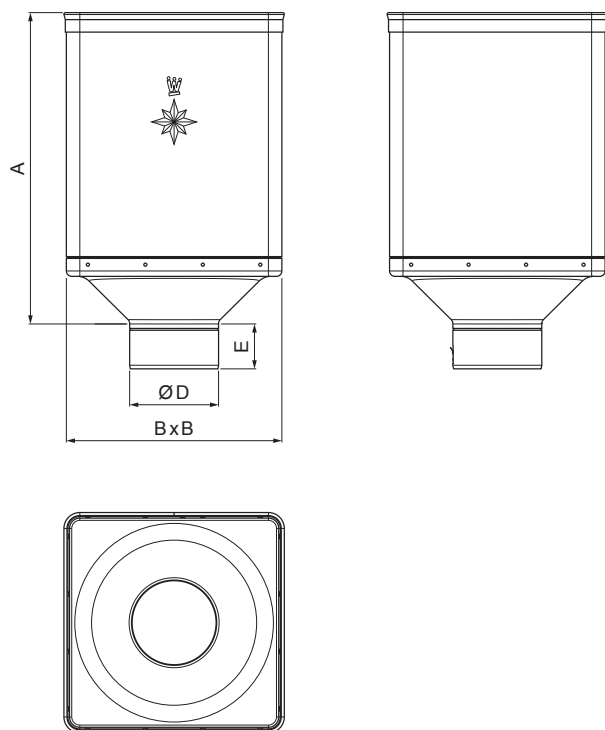

# W-WKLZ DE

**SS** Hliník lakovaný – Svetlo šedá – RAL 7005

INDEX	ZMENA	DATUM	PODPIS	<b>KJG</b> QUALITY®	Scan code for 3D model		
ZN. MAT.						T.O.	HMOTNOSŤ kg
ROZM.–POLOT						STN	TR.Č.
POM. ZAR.						POZN.	Č.POZÍCIE
VYPR.	Ing. Kluska M.					STARÝ V.	Č.V.
PRESK.							
TECHNOL.	TECHNOL.						
NÁZOV	Kotlík zberný DESIGN			Počet listov	W-WKLZ DE	List	

Vytvorené: 21.04.2026 22:05:55

Technické zmeny vyhradené

Rozmery [mm]				
Menovitá veľkosť	A	B	D	E
80	340	240	79	44
100	336	240	99	50
120	333	240	119	60