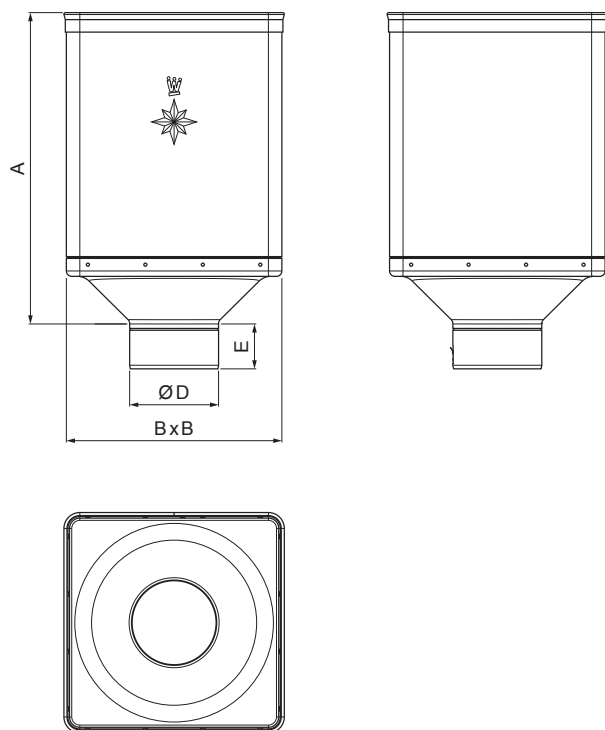

TECHNICKÝ LIST

KOTLÍK ZBERNÝ DESIGN

W-WKLZ DE

BH Hliník lakovaný – Bielo hliníková – RAL 9006

Rozmery [mm]				
Menovitá veľkosť	A	B	D	E
80	340	240	79	44
100	336	240	99	50
120	333	240	119	60

INDEX	ZMENA	DATUM	PODPIS	  	
ZN. MAT.					
ROZM.-POLOT		T.O.		HMOTNOSŤ kg	MER.
POM. ZAR.				STN	TR.Č.
VYPR.	Ing. Kluska M.			POZN.	Č.POZÍCIE
PRESK.					
TECHNOL.	TECHNOL.			STARÝ V.	Č.V.
NÁZOV	Kotlík zberný DESIGN			Počet listov	W-WKLZ DE List 