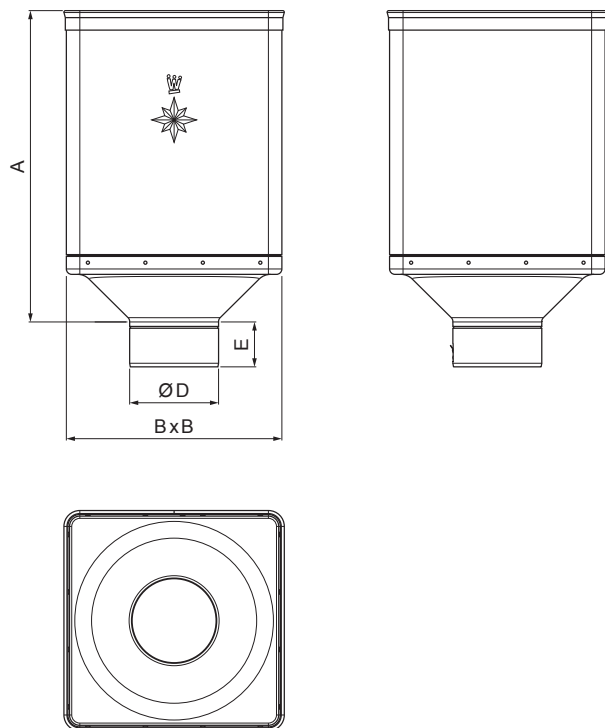

TECHNICKÝ LIST

KOTLÍK ZBERNÝ DESIGN

W-WKLZ DE

W Hliník – Natur

INDEX	ZMENA	DATUM	PODPIS						
ZN. MAT.							T.O.	HMOTNOSŤ kg	MER.
ROZM.–POLOT									
POM. ZAR.					STN		TR.Č.		
VYPR.	Ing. Kluska M.				POZN.		Č.POZÍCIE		
PRESK.									
TECHNOL.	TECHNOL.				STARÝ V.		Č.V.		
NÁZOV	Kotlík zberný DESIGN				Počet listov	W-WKLZ DE			

Vytvorené: 20.04.2026 08:38:12

Technické zmeny vyhradené

Rozmery [mm]				
Menovitá veľkosť	A	B	D	E
80	340	240	79	44
100	336	240	99	50
120	333	240	119	60