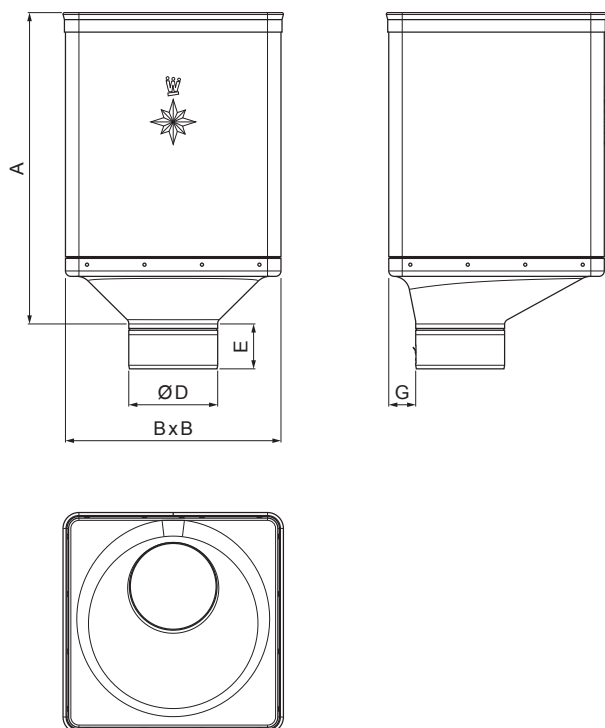

TECHNICKÝ LIST

KOTLÍK ZBERNÝ DESIGN EXZENTRICKÝ

W-WKLZ DX

SS Hliník lakovaný – Svetlo šedá – RAL 7005

Rozmery [mm]					
Menovitá veľkosť	A	B	D	E	G
80	340	240	79	44	30
100	336	240	99	50	30
120	333	240	119	60	30

INDEX	ZMENA	DATUM	PODPIS	KJG QUALITY®	Scan code for 3D model	
ZN. MAT.						T.O.
ROZM.-POLOT					STN	TR.Č.
POM. ZAR.					POZN.	Č.POZÍCIE
VYPR. Ing. Kluska M.					STARÝ V.	Č.V.
PRESK.						
TECHNOL.	TECHNOL.					
NÁZOV	Kotlík zberný DESIGN EXZENTRICKÝ			Počet listov	W-WKLZ DX	List