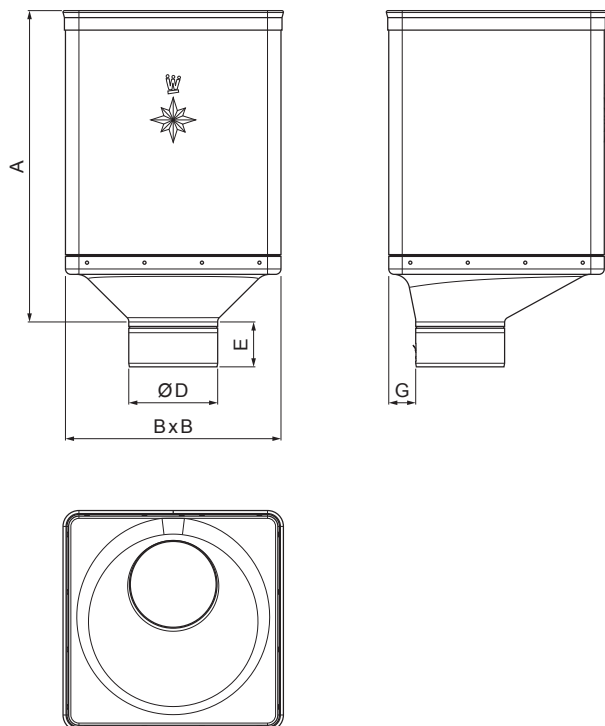

TECHNICKÝ LIST

KOTLÍK ZBERNÝ DESIGN EXZENTRICKÝ

W-WKLZ DX

SS Hliník lakovaný – Svetlo šedá – RAL 7005

Rozmery [mm]					
Menovitá veľkosť	A	B	D	E	G
80	340	240	79	44	30
100	336	240	99	50	30
120	333	240	119	60	30

INDEX	ZMENA	DATUM	PODPIS	KJG QUALITY®	Scan code for 3D model	
ZN. MAT.						T.O.
ROZM.-POLOT					STN	TR.Č.
POM. ZAR.					POZN.	Č.POZÍCIE
VYPR. Ing. Kluska M.					STARÝ V.	Č.V.
PRESK.						
TECHNOL.	TECHNOL.					
NÁZOV	Kotlík zberný DESIGN EXZENTRICKÝ			Počet listov	W-WKLZ DX	List