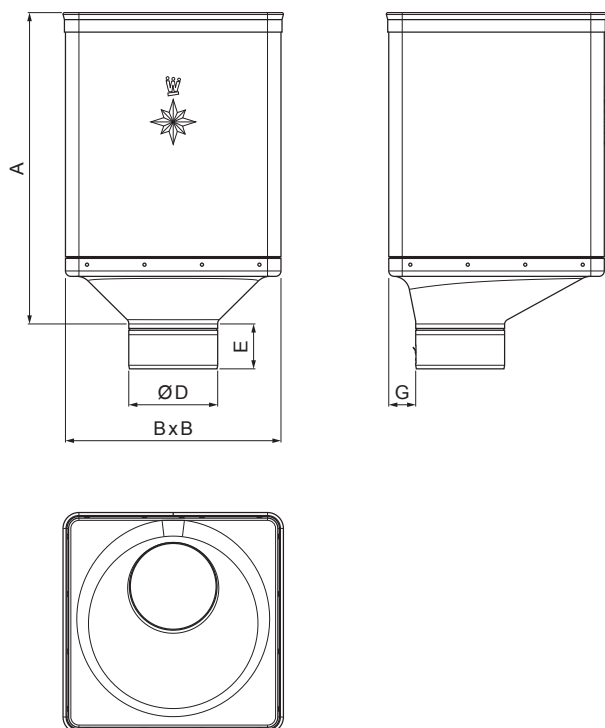

TECHNICKÝ LIST

KOTLÍK ZBERNÝ DESIGN EXZENTRICKÝ

W-WKLZ DX

MH Hliník lakovaný – Medeno hnedá – RAL 8004

Rozmery [mm]					
Menovitá veľkosť	A	B	D	E	G
80	340	240	79	44	30
100	336	240	99	50	30
120	333	240	119	60	30

INDEX	ZMENA	DATUM	PODPIS	KJG QUALITY®	Scan code for 3D model
ZN. MAT.					
ROZM.-POLOT		T.O.		HMOTNOSŤ kg	MER.
POM. ZAR.				STN	TR.Č.
VYPR. Ing. Kluska M.				POZN.	Č.POZÍCIE
PRESK.					
TECHNOL.	TECHNOL.			STARÝ V.	Č.V.
NÁZOV	Kotlík zberný DESIGN EXZENTRICKÝ			Počet listov	W-WKLZ DX List