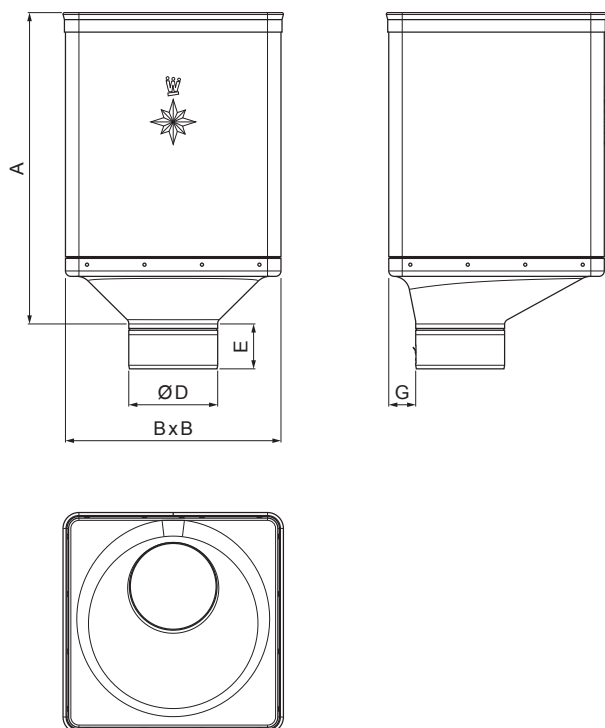

## W-WKLZ DX

**OC** Hliník lakovaný – Očelovo červená – RAL 3009

INDEX	ZMENA	DATUM	PODPIS	<b>KJG</b> QUALITY®	Scan code for 3D model	
ZN. MAT.						
ROZM.-POLOT						
POM. ZAR.					STN	TR.Č.
VYPR.	Ing. Kluska M.				POZN.	Č.POZÍCIE
PRESK.						
TECHNOL.	TECHNOL.				STARÝ V.	Č.V.
NÁZOV	Kotlík zberný DESIGN EXZENTRICKÝ			Počet listov	W-WKLZ DX	List

Vytvorené: 07.06.2026 08:42:28

Technické zmeny vyhradené

Rozmery [mm]					
Menovitá veľkosť	A	B	D	E	G
80	340	240	79	44	30
100	336	240	99	50	30
120	333	240	119	60	30