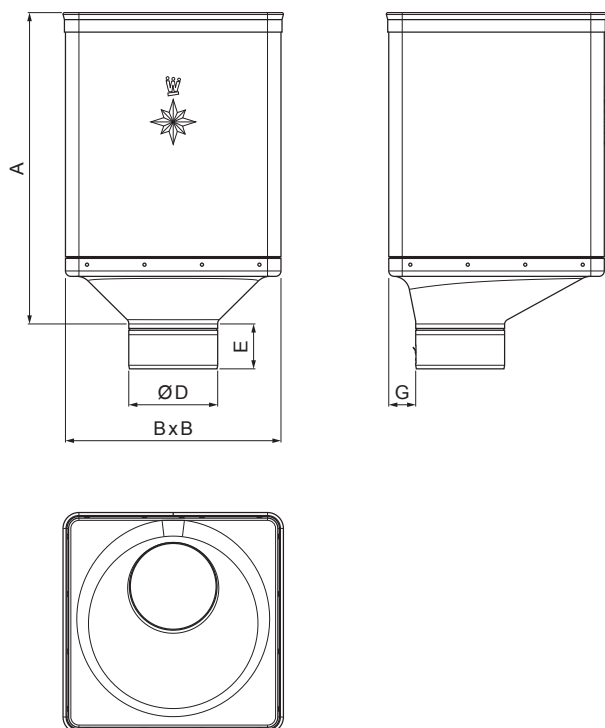

TECHNICKÝ LIST

KOTLÍK ZBERNÝ DESIGN EXZENTRICKÝ

W-WKLZ DX

MZ Hliník lakovaný – Machovo zelená – RAL 6005

Rozmery [mm]					
Menovitá veľkosť	A	B	D	E	G
80	340	240	79	44	30
100	336	240	99	50	30
120	333	240	119	60	30

INDEX	ZMENA	DATUM	PODPIS	KJG QUALITY®	Scan code for 3D model	
ZN. MAT.						T.O.
ROZM.-POLOT					STN	TR.Č.
POM. ZAR.					POZN.	Č.POZÍCIE
VYPR. Ing. Kluska M.					STARÝ V.	Č.V.
PRESK.						
TECHNOL.	TECHNOL.					
NÁZOV	Kotlík zberný DESIGN EXZENTRICKÝ			Počet listov	W-WKLZ DX	List