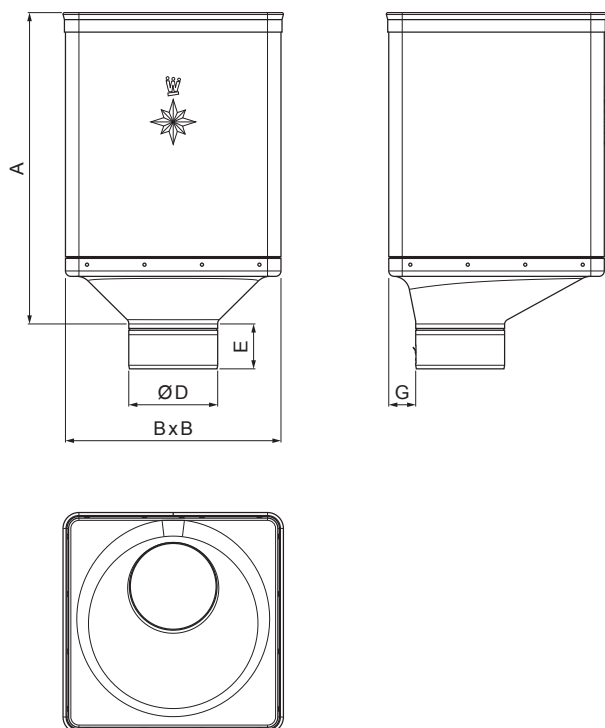

## W-WKLZ DX

**ZS** Hliník lakovaný – Zinkovo šedá – RAL extra

INDEX	ZMENA	DATUM	PODPIS	  
ZN. MAT.				
ROZM.–POLOT		T.O.	HMOTNOSŤ kg	MER.
POM. ZAR.			STN	TR.Č.
VYPR. Ing. Kluska M.			POZN.	Č.POZÍCIE
PRESK.				
TECHNOL.	TECHNOL.		STARÝ V.	Č.V.
NÁZOV	Kotlík zberný DESIGN EXZENTRICKÝ			W-WKLZ DX
			Počet listov	List 

Rozmery [mm]					
Menovitá veľkosť	A	B	D	E	G
80	340	240	79	44	30
100	336	240	99	50	30
120	333	240	119	60	30

Vytvorené: 20.04.2026 12:27:53

Technické zmeny vyhradené