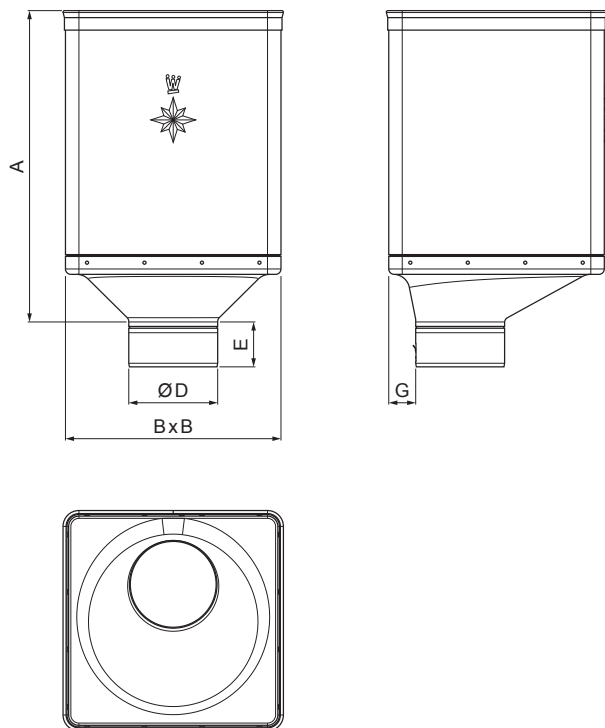

TECHNICKÝ LIST

KOTLÍK ZBERNÝ DESIGN EXZENTRICKÝ

W-WKLZ DX

W Hliník – Natur

Rozmery [mm]					
Menovitá veľkosť	A	B	D	E	G
80	340	240	79	44	30
100	336	240	99	50	30
120	333	240	119	60	30

INDEX	ZMENA	DATUM	PODPIS	  	
ZN. MAT.					
ROZM.-POLOT		T.O.		HMOTNOSŤ kg	MER.
POM. ZAR.				STN	TR.Č.
VYPR. Ing. Kluska M.				POZN.	Č.POZÍCIE
PRESK.					
TECHNOL.	TECHNOL.			STARÝ V.	Č.V.
NÁZOV	Kotlík zberný DESIGN EXZENTRICKÝ			Počet listov	W-WKLZ DX List 