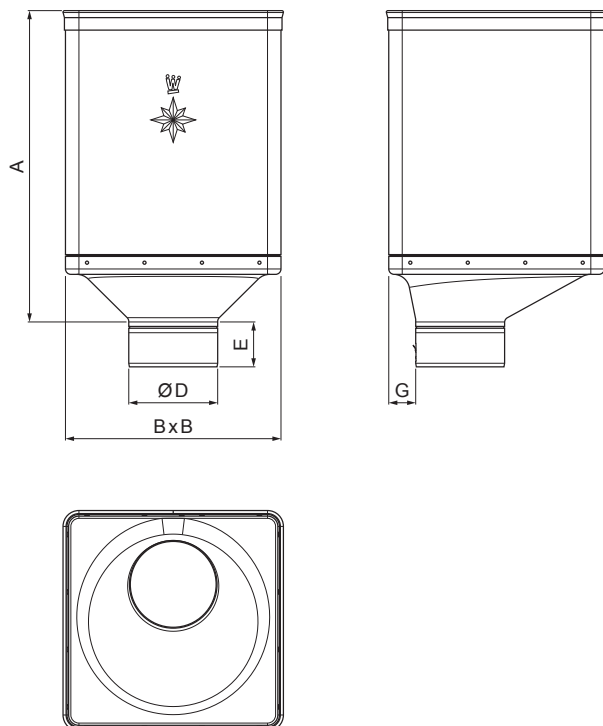

## W-WKLZ DX

**W** Hliník – Natur

Rozmery [mm]					
Menovitá veľkosť	A	B	D	E	G
80	340	240	79	44	30
100	336	240	99	50	30
120	333	240	119	60	30

INDEX	ZMENA	DATUM	PODPIS	  			
ZN. MAT.					T.O.	HMOTNOSŤ kg	MER.
ROZM.-POLOT					STN	TR.Č.	
POM. ZAR.					POZN.	Č.POZÍCIE	
VYPR. Ing. Kluska M.					STARÝ V.	Č.V.	
PRESK.							
TECHNOL.	TECHNOL.						
NÁZOV	Kotlík zberný DESIGN EXZENTRICKÝ				Počet listov	W-WKLZ DX	List 