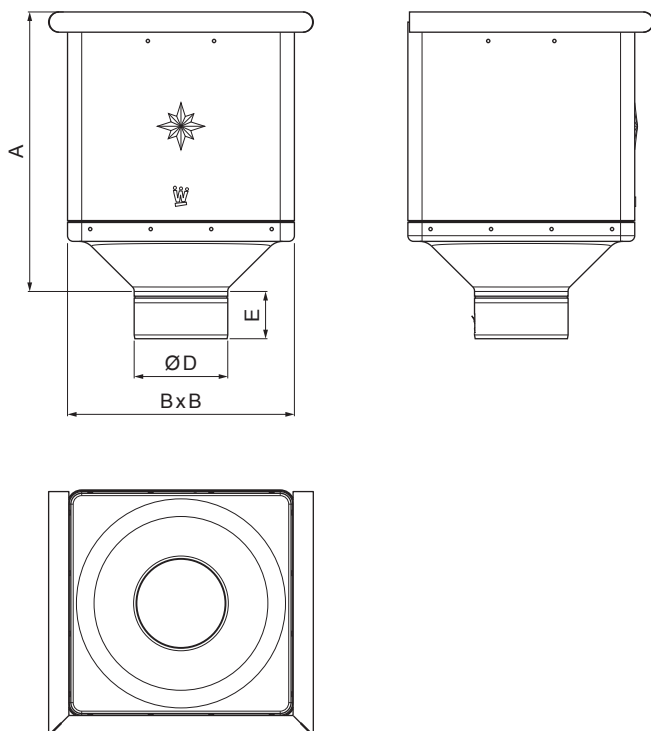

TECHNICKÝ LIST

KOTLÍK ZBERNÝ KUBICKÝ

W-WKLZ KU

SS Hliník lakovaný – Svetlo šedá – RAL 7005

INDEX	ZMENA	DATUM	PODPIS	KJG QUALITY®	Scan code for 3D model 		
ZN. MAT.						T.O.	HMOTNOSŤ kg
ROZM.-POLOT						STN	TR.Č.
POM. ZAR.						POZN.	Č.POZÍCIE
VYPR.	Ing. Kluska M.					STARÝ V.	Č.V.
PRESK.							
TECHNOL.		TECHNOL.					
NÁZOV	Kotlík zberný KUBICKÝ			Počet listov	W-WKLZ KU	List	

Vytvorené: 22.04.2026 10:58:37

Technické zmeny vyhradené

Rozmery [mm]				
Menovitá veľkosť	A	B	D	E
80	291	240	79	44
100	288	240	99	50
120	284	240	119	60