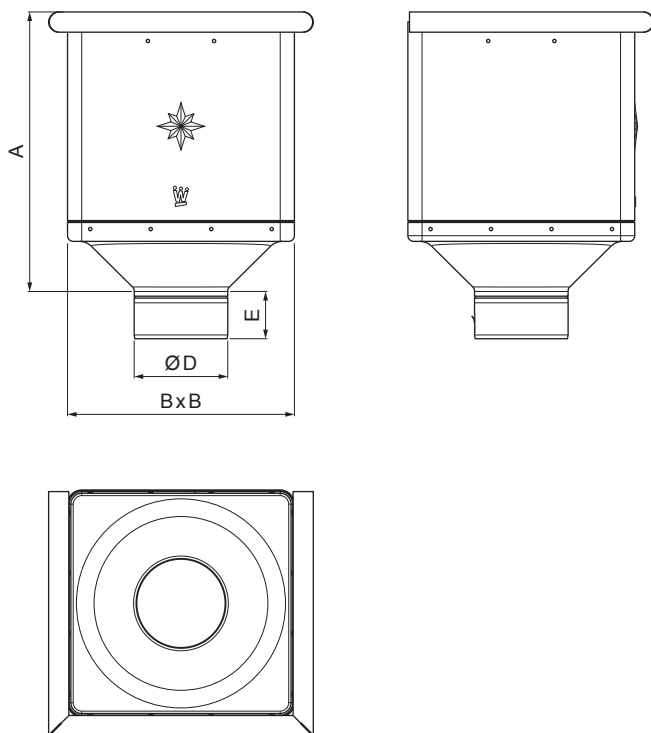

TECHNICKÝ LIST

KOTLÍK ZBERNÝ KUBICKÝ

W-WKLZ KU

MH Hliník lakovaný – Medeno hnedá – RAL 8004

INDEX	ZMENA	DATUM	PODPIS	 	
ZN. MAT.					
ROZM.-POLOT			T.O.	HMOTNOSŤ kg	MER.
POM. ZAR.				STN	TR.Č.
VYPR.	Ing. Kluska M.			POZN.	Č.POZÍCIE
PRESK.					
TECHNOL.	TECHNOL.			STARÝ V.	Č.V.
NÁZOV	Kotlík zberný KUBICKÝ			Počet listov	W-WKLZ KU List 

Vytvorené: 22.04.2026 10:58:53

Technické zmeny vyhradené

Rozmery [mm]				
Menovitá veľkosť	A	B	D	E
80	291	240	79	44
100	288	240	99	50
120	284	240	119	60