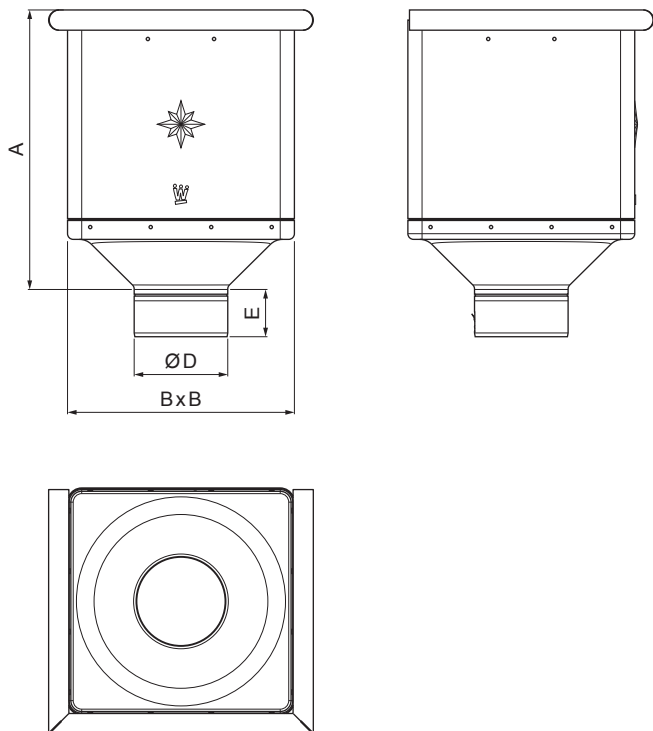

TECHNICKÝ LIST

KOTLÍK ZBERNÝ KUBICKÝ

W-WKLZ KU

W Hliník – Natur

Rozměry [mm]				
Menovitá veľkosť	A	B	D	E
80	291	240	79	44
100	288	240	99	50
120	284	240	119	60

INDEX	ZMENA	DATUM	PODPIS	  			
ZN. MAT.					T.O.	HMOTNOSŤ kg	MER.
ROZM.–POLOT						STN	TR.Č.
POM. ZAR.						POZN.	Č.POZÍCIE
VYPR.	Ing. Kluska M.					STARÝ V.	Č.V.
PRESK.							
TECHNOL.		TECHNOL.					
NÁZOV	Kotlík zberný KUBICKÝ				Počet listov	W-WKLZ KU	List 