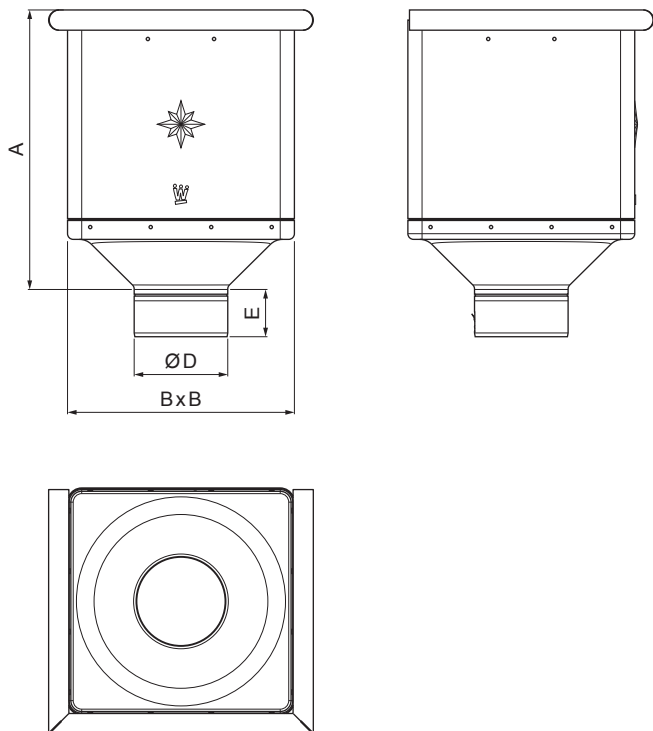

TECHNICKÝ LIST

KOTLÍK ZBERNÝ KUBICKÝ

W-WKLZ KU

W Hliník – Natur

Rozměry [mm]				
Menovitá veľkosť	A	B	D	E
80	291	240	79	44
100	288	240	99	50
120	284	240	119	60

INDEX	ZMENA	DATUM	PODPIS				
ZN. MAT.					T.O.	HMOTNOSŤ kg	MER.
ROZM.–POLOT						STN	TR.Č.
POM. ZAR.						POZN.	Č.POZÍCIE
VYPR.	Ing. Kluska M.					STARÝ V.	Č.V.
PRESK.							
TECHNOL.		TECHNOL.					
NÁZOV	Kotlík zberný KUBICKÝ				Počet listov	W-WKLZ KU	List

Vytvorené: 06.06.2026 07:58:20

Technické zmeny vyhradené