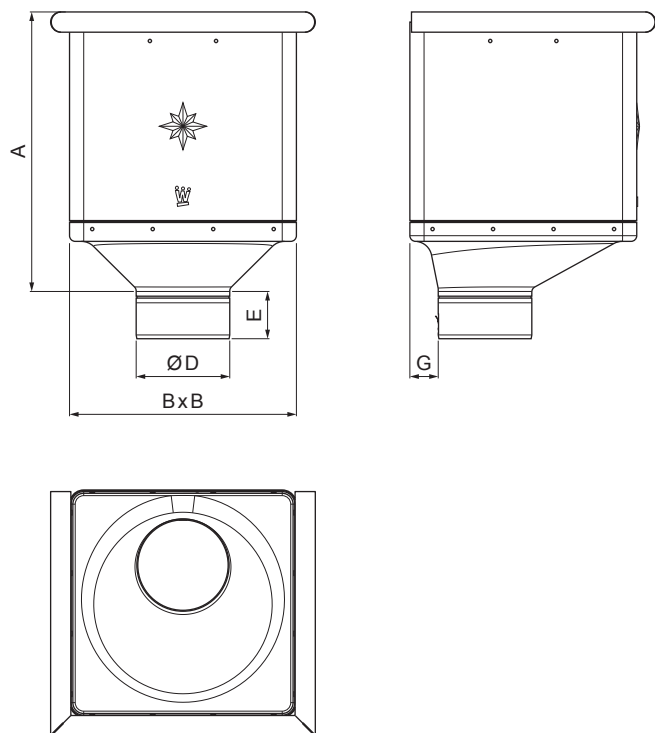

TECHNICKÝ LIST

KOTLÍK ZBERNÝ KUBICKÝ EXZENTRICKÝ

W-WKLZ KX

AN Hliník lakovaný – Antracit – RAL 7016

INDEX	ZMENA	DATUM	PODPIS	KJG QUALITY®	Scan code for 3D model			
ZN. MAT.						T.O.	HMOTNOSŤ kg	MER.
ROZM.-POLOT						STN	TR.Č.	
POM. ZAR.						POZN.	Č.POZÍCIE	
VYPR.	Ing. Kluska M.					STARÝ V.	Č.V.	
PRESK.								
TECHNOL.		TECHNOL.						
NÁZOV	Kotlík zberný KUBICKÝ EXZENTRICKÝ					Počet listov	W-WKLZ KX	
							List	

Vytvorené: 20.04.2026 21:49:26

Technické zmeny vyhradené

Menovitá veľkosť	Rozmery [mm]				
	A	B	D	E	G
80	283	240	79	44	30
100	283	240	99	50	30
120	283	240	119	60	30