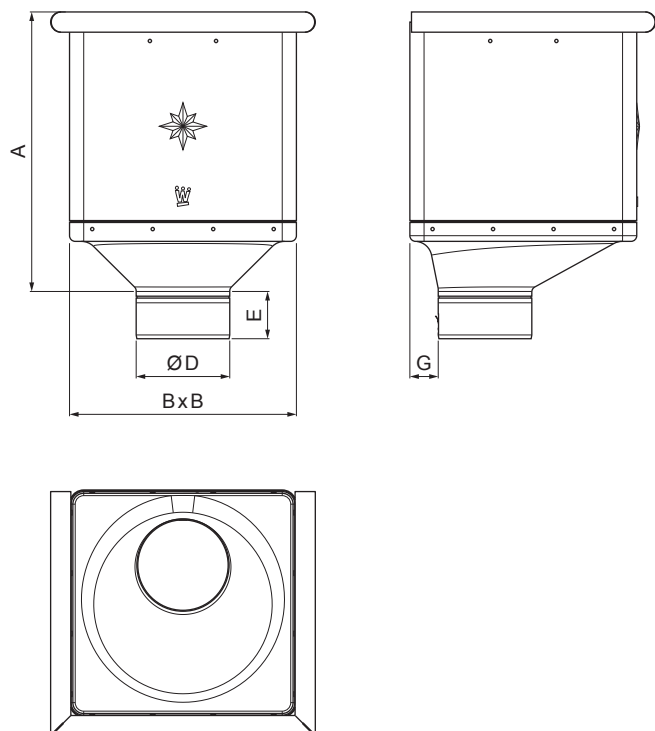

TECHNICKÝ LIST

KOTLÍK ZBERNÝ KUBICKÝ EXZENTRICKÝ

W-WKLZ KX

MH Hliník lakovaný – Medeno hnedá – RAL 8004

Rozmery [mm]					
Menovitá veľkosť	A	B	D	E	G
80	283	240	79	44	30
100	283	240	99	50	30
120	283	240	119	60	30

INDEX	ZMENA	DATUM	PODPIS	KJG QUALITY®	Scan code for 3D model
ZN. MAT.					
ROZM.-POLOT		T.O.		HMOTNOSŤ kg	MER.
POM. ZAR.				STN	TR.Č.
VYPR. Ing. Kluska M.				POZN.	Č.POZÍCIE
PRESK.					
TECHNOL.	TECHNOL.			STARÝ V.	Č.V.
NÁZOV	Kotlík zberný KUBICKÝ EXZENTRICKÝ			Počet listov	W-WKLZ KX List