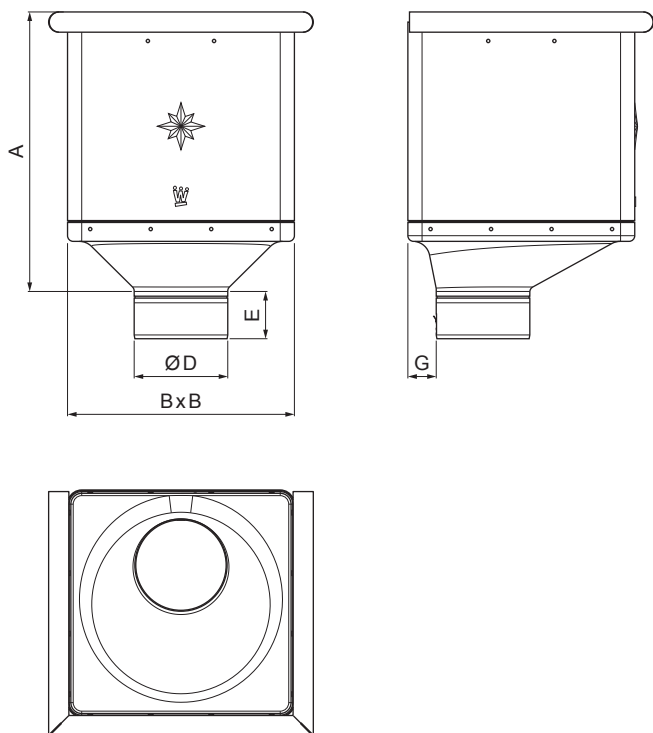

TECHNICKÝ LIST

KOTLÍK ZBERNÝ KUBICKÝ EXZENTRICKÝ

W-WKLZ KX

B Hliník lakovaný – Biela – RAL 9010

Rozmery [mm]					
Menovitá veľkosť	A	B	D	E	G
80	283	240	79	44	30
100	283	240	99	50	30
120	283	240	119	60	30

INDEX	ZMENA	DATUM	PODPIS	KJG QUALITY®	Scan code for 3D model
ZN. MAT.	T.O.		HMOTNOSŤ kg		
ROZM.-POLOT	POM. ZAR.		STN	TR.Č.	
VYPR. Ing. Kluska M.	POZN.		Č.POZÍCIE		
PRESK.	TECHNOL.		STARÝ V.	Č.V.	
NÁZOV	Kotlík zberný KUBICKÝ EXZENTRICKÝ			Počet listov	W-WKLZ KX List