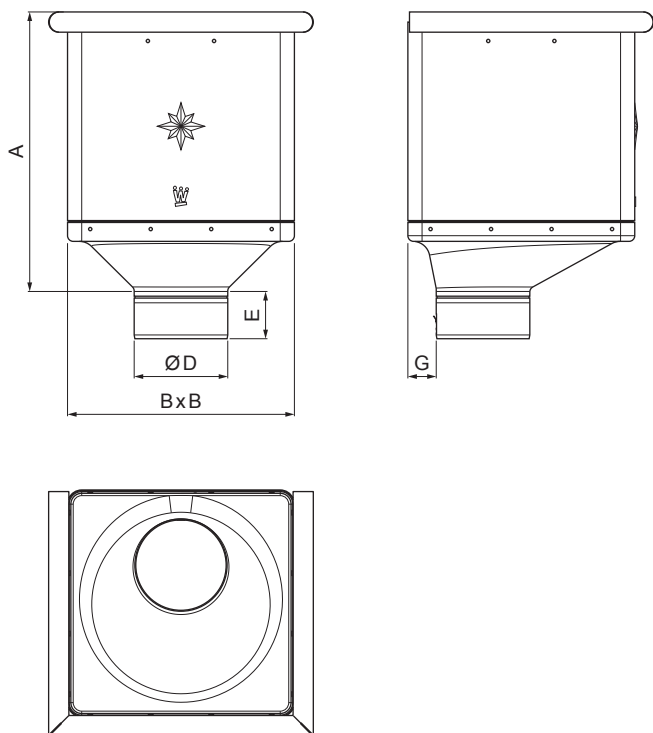

TECHNICKÝ LIST

KOTLÍK ZBERNÝ KUBICKÝ EXZENTRICKÝ

W-WKLZ KX

W Hliník – Natur

INDEX	ZMENA	DATUM	PODPIS				
ZN. MAT.					T.O.	HMOTNOSŤ kg	MER.
ROZM.–POLOT						STN	TR.Č.
POM. ZAR.						POZN.	Č.POZÍCIE
VYPR.	Ing. Kluska M.					STARÝ V.	Č.V.
PRESK.							
TECHNOL.		TECHNOL.					
NÁZOV	Kotlík zberný KUBICKÝ EXZENTRICKÝ					Počet listov	W-WKLZ KX
							List

Vytvorené: 22.04.2026 11:10:34

Technické zmeny vyhradené

Menovitá veľkosť	Rozmery [mm]				
	A	B	D	E	G
80	283	240	79	44	30
100	283	240	99	50	30
120	283	240	119	60	30