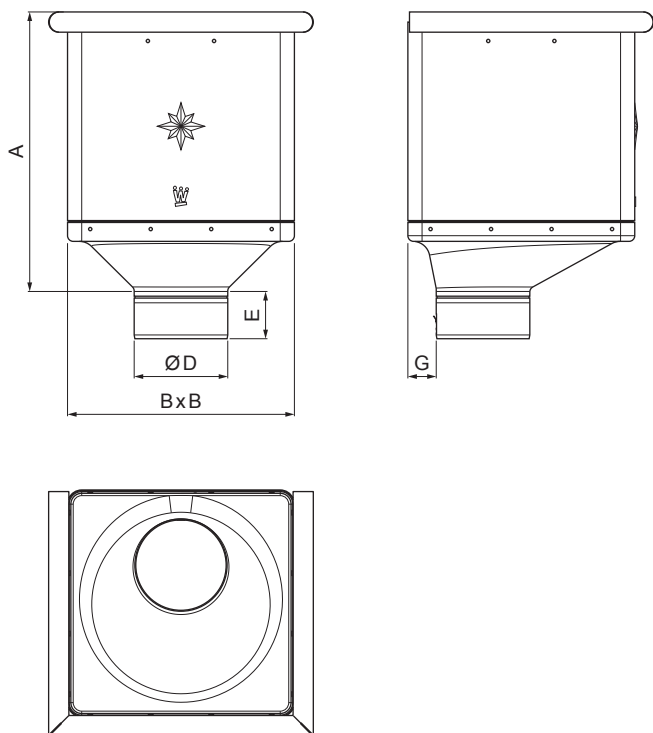

## W-WKLZ KX

**W** Hliník – Natur

INDEX	ZMENA	DATUM	PODPIS	  			
ZN. MAT.					T.O.	HMOTNOSŤ kg	MER.
ROZM.–POLOT						STN	TR.Č.
POM. ZAR.						POZN.	Č.POZÍCIE
VYPR.	Ing. Kluska M.					STARÝ V.	Č.V.
PRESK.							
TECHNOL.		TECHNOL.					
NÁZOV	Kotlík zberný KUBICKÝ EXZENTRICKÝ					Počet listov	W-WKLZ KX
							List 

Vytvorené: 22.04.2026 11:10:34

Technické zmeny vyhradené

Menovitá veľkosť	Rozmery [mm]				
	A	B	D	E	G
80	283	240	79	44	30
100	283	240	99	50	30
120	283	240	119	60	30