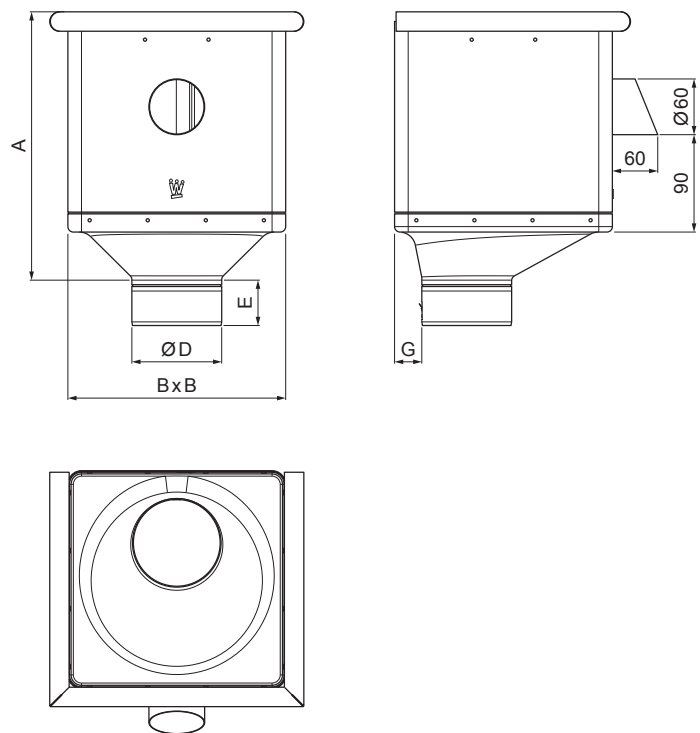

TECHNICKÝ LIST

KOTLÍK ZBERNÝ KUBICKÝ EXZENTRICKÝ VÝTOK W-WKLZ KXV

MH Hliník lakovaný – Medeno hnedá – RAL 8004

Rozmery [mm]					
Menovitá veľkosť	A	B	D	E	G
80	283	240	79	44	30
100	283	240	99	50	30
120	283	240	119	60	30

INDEX	ZMENA	DATUM	PODPIS	KJG QUALITY®	Scan code for 3D model	
ZN. MAT.						T.O.
ROZM.-POLOT					STN	TR.Č.
POM. ZAR.					POZN.	Č.POZÍCIE
VYPR. Ing. Kluska M.					STARÝ V.	Č.V.
PRESK.						
TECHNOL.	TECHNOL.					
NÁZOV	Kotlík zberný KUBICKÝ EXZENTRICKÝ VÝTOK			Počet listov	W-WKLZ KXV	List