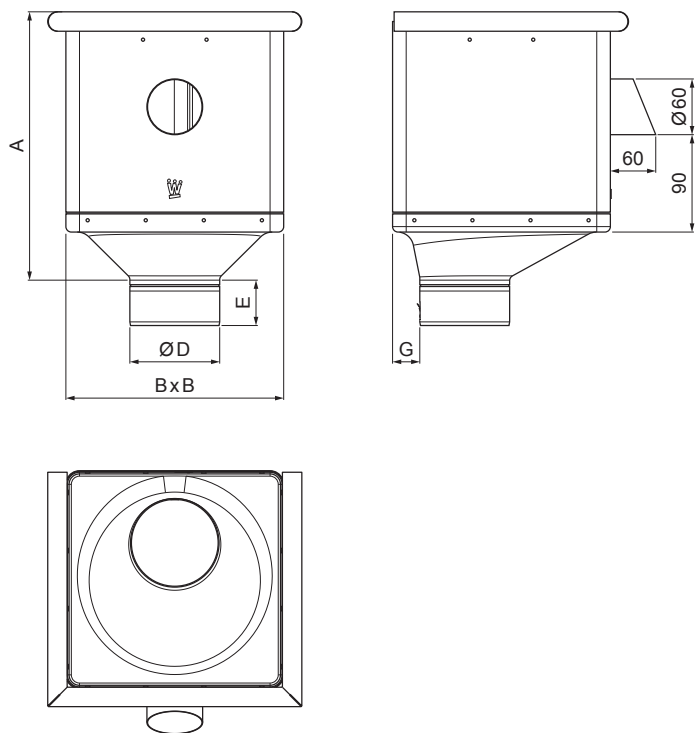

TECHNICKÝ LIST

KOTLÍK ZBERNÝ KUBICKÝ EXZENTRICKÝ VÝTOK W-WKLZ KXV

W Hliník – Natur

Rozmery [mm]					
Menovitá veľkosť	A	B	D	E	G
80	283	240	79	44	30
100	283	240	99	50	30
120	283	240	119	60	30

INDEX	ZMENA	DATUM	PODPIS	KJG QUALITY®	Scan code for 3D model			
ZN. MAT.						T.O.	HMOTNOSŤ kg	MER.
ROZM.-POLOT					STN	TR.Č.		
POM. ZAR.					POZN.	Č.POZÍCIE		
VYPR. Ing. Kluska M.					STARÝ V.	Č.V.		
PRESK.								
TECHNOL.	TECHNOL.							
NÁZOV	Kotlík zberný KUBICKÝ EXZENTRICKÝ VÝTOK			Počet listov	W-WKLZ KXV	List		

Vytvorené: 05.06.2026 21:45:29

Technické zmeny vyhradené