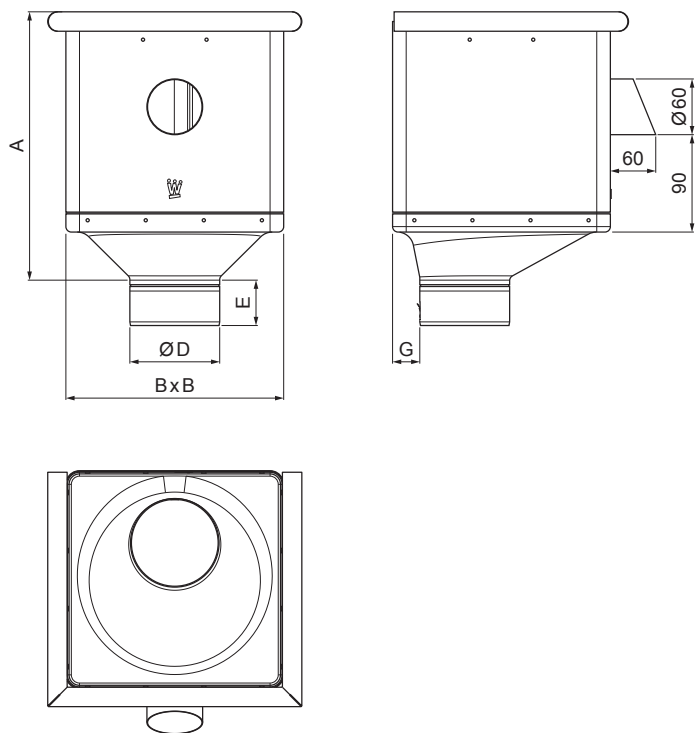

# KOTLÍK ZBERNÝ KUBICKÝ EXZENTRICKÝ VÝTOK W-WKLZ KXV

**W** Hliník – Natur

Rozmery [mm]					
Menovitá veľkosť	A	B	D	E	G
80	283	240	79	44	30
100	283	240	99	50	30
120	283	240	119	60	30

INDEX	ZMENA	DATUM	PODPIS	<b>KJG</b> QUALITY®	Scan code for 3D model		
ZN. MAT.						T.O.	HMOTNOSŤ kg
ROZM.-POLOT						STN	TR.Č.
POM. ZAR.						POZN.	Č.POZÍCIE
VYPR. Ing. Kluska M.						STARÝ V.	Č.V.
PRESK.							
TECHNOL.		TECHNOL.					
NÁZOV	Kotlík zberný KUBICKÝ EXZENTRICKÝ VÝTOK				Počet listov	W-WKLZ KXV	List