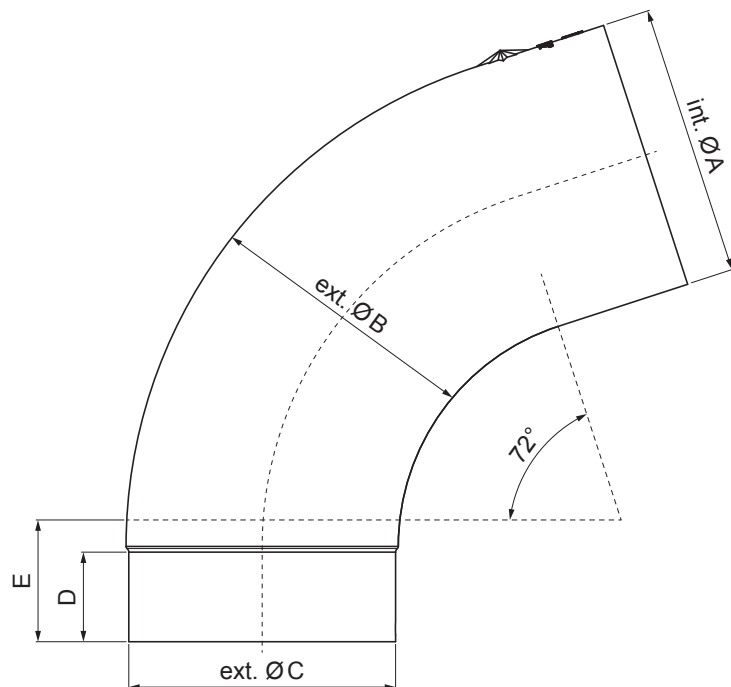

TECHNICKÝ LIST

ZVODOVÉ KOLENO 72°

W-WK

PZ Hliník lakovaný – Patina zelená – RAL extra

Rozmery [mm]					
Menovitá veľkosť	Ø A	Ø B	Ø C	D	E
100	100,4	99,0	96,8	35	50

INDEX	ZMENA	DATUM	PODPIS				
ZN. MAT.						T.O.	HMOTNOSŤ kg
ROZM.-POLOT							
POM. ZAR.					STN		TR.Č.
VYPR.	Ing. Kluska M.				POZN.		Č.POZÍCIE
PRESK.							
TECHNOL.		TECHNOL.			STARÝ V.		Č.V.
NÁZOV	Zvodové koleno 72°				Počet listov	W-WK	List