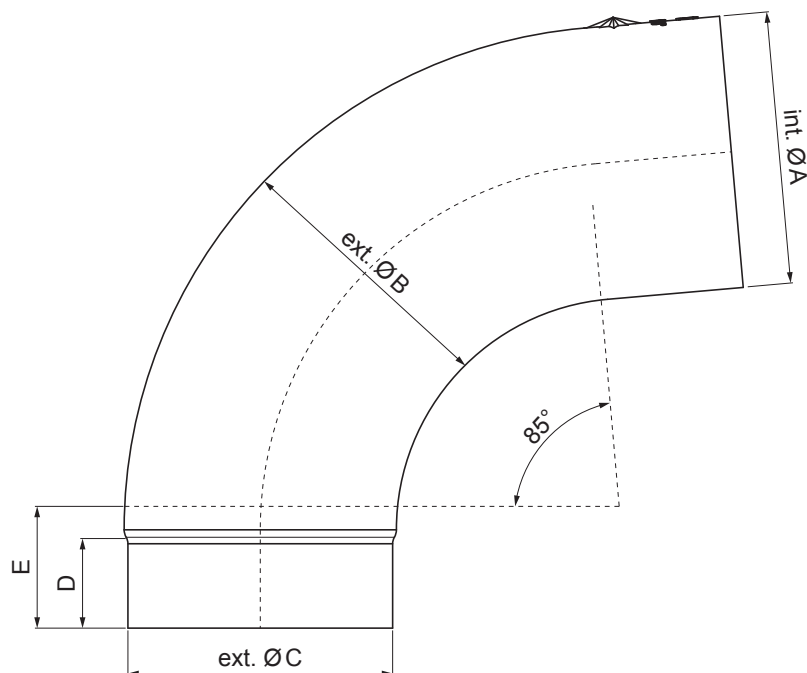

TECHNICKÝ LIST

ZVODOVÉ KOLENO RÁDIUS 85°

W-WKR

SS Hliník lakovaný – Svetlo šedá – RAL 7005

Rozmery [mm]					
Menovitá veľkosť	Ø A	Ø B	Ø C	D	E
80	80,4	79,0	76,9	28	40
100	100,4	99,0	96,8	35	50
120	120,3	119,0	116,7	42	60

INDEX	ZMENA	DATUM	PODPIS	KJG QUALITY®	Scan code for 3D model
ZN. MAT.	T.O.		HMOTNOSŤ kg		
ROZM.-POLOT	POM. ZAR.		STN	TR.Č.	
VYPR. Ing. Kluska M.	POZN.		Č.POZÍCIE		
PRESK.	TECHNOL.		STARÝ V.	Č.V.	
NÁZOV	Zvodové koleno rádius 85°		Počet listov	W-WKR	List