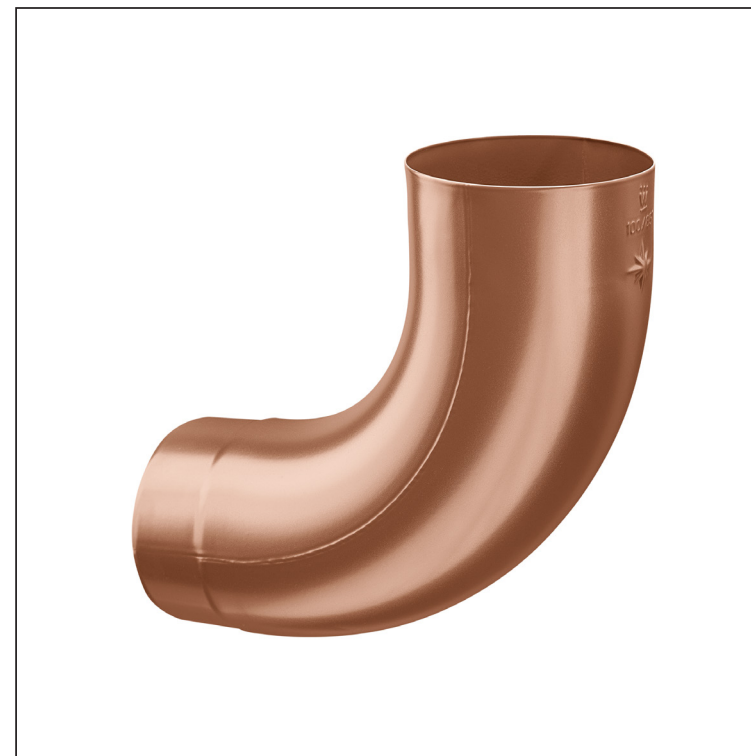

TECHNICKÝ LIST

ZVODOVÉ KOLENO RÁDIUS 85°

W-WKR

MH Hliník lakovaný – Medeno hnedá – RAL 8004

Rozmery [mm]					
Menovitá veľkosť	Ø A	Ø B	Ø C	D	E
80	80,4	79,0	76,9	28	40
100	100,4	99,0	96,8	35	50
120	120,3	119,0	116,7	42	60

INDEX	ZMENA	DATUM	PODPIS	KJG QUALITY®	Scan code for 3D model			
ZN. MAT.						T.O.	HMOTNOSŤ kg	MER.
ROZM.-POLOT					STN	TR.Č.		
POM. ZAR.					POZN.	Č.POZÍCIE		
VYPR. Ing. Kluska M.					STARÝ V.	Č.V.		
PRESK.								
TECHNOL.		TECHNOL.						
NÁZOV	Zvodové koleno rádius 85°			Počet listov	W-WKR	List		

Vytvorené: 21.04.2026 05:53:33

Technické zmeny vyhradené