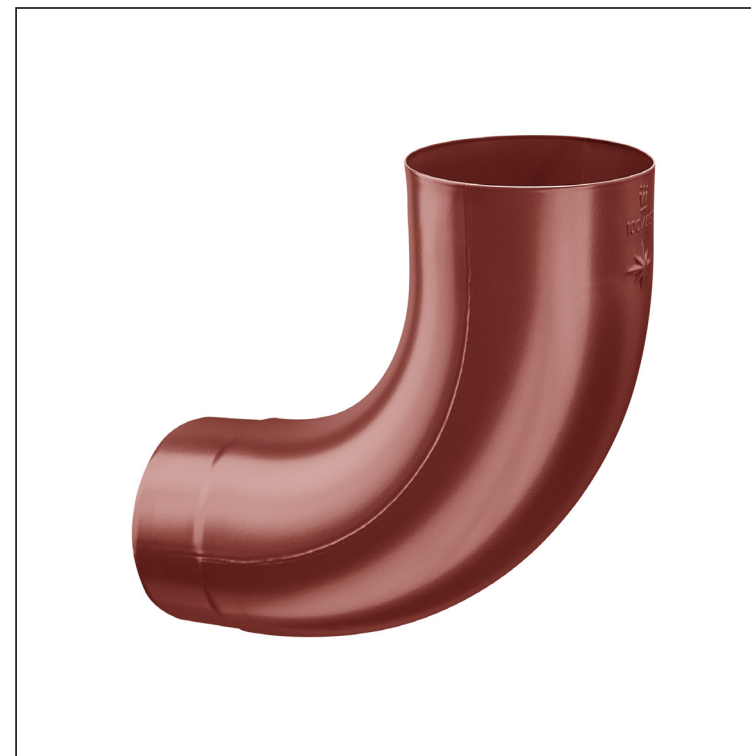

TECHNICKÝ LIST

ZVODOVÉ KOLENO RÁDIUS 85°

W-WKR

OC Hliník lakovaný – Očelovo červená – RAL 3009

Rozmery [mm]					
Menovitá veľkosť	Ø A	Ø B	Ø C	D	E
80	80,4	79,0	76,9	28	40
100	100,4	99,0	96,8	35	50
120	120,3	119,0	116,7	42	60

INDEX	ZMENA	DATUM	PODPIS	KJG QUALITY®	Scan code for 3D model
ZN. MAT.	T.O.		HMOTNOSŤ kg		
ROZM.-POLOT	POM. ZAR.		STN	TR.Č.	
VYPR. Ing. Kluska M.	POZN.		Č.POZÍCIE		
PRESK.	TECHNOL.		STARÝ V.	Č.V.	
NÁZOV	Zvodové koleno rádius 85°		Počet listov	W-WKR	List