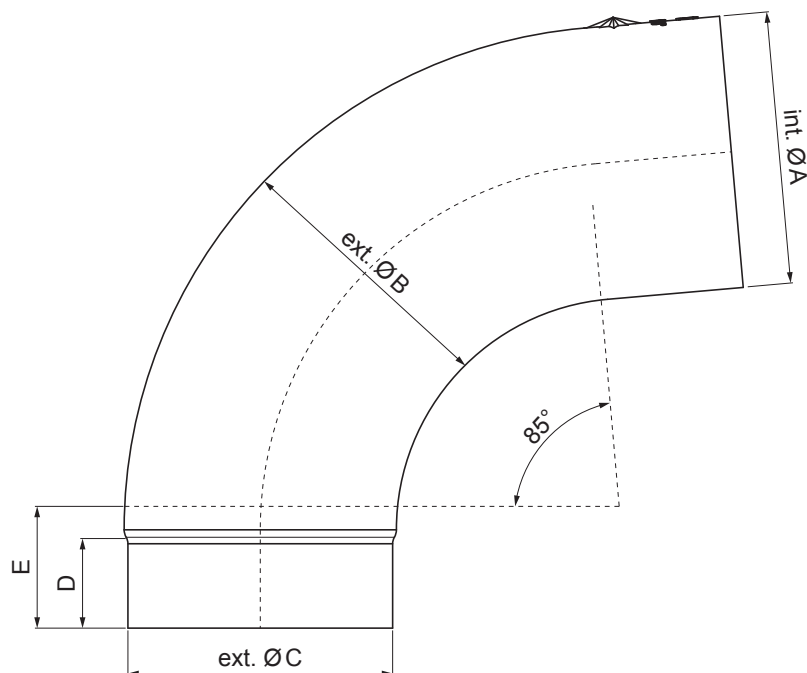

TECHNICKÝ LIST

ZVODOVÉ KOLENO RÁDIUS 85°

W-WKR

OC Hliník lakovaný – Očelovo červená – RAL 3009

Rozmery [mm]					
Menovitá veľkosť	Ø A	Ø B	Ø C	D	E
80	80,4	79,0	76,9	28	40
100	100,4	99,0	96,8	35	50
120	120,3	119,0	116,7	42	60

INDEX	ZMENA	DATUM	PODPIS	KJG QUALITY®	Scan code for 3D model
ZN. MAT.	T.O.		HMOTNOSŤ kg		
ROZM.-POLOT	POM. ZAR.		STN	TR.Č.	
VYPR. Ing. Kluska M.	POZN.		Č.POZÍCIE		
PRESK.	TECHNOL.		STARÝ V.	Č.V.	
NÁZOV	Zvodové koleno rádius 85°		Počet listov	W-WKR	List