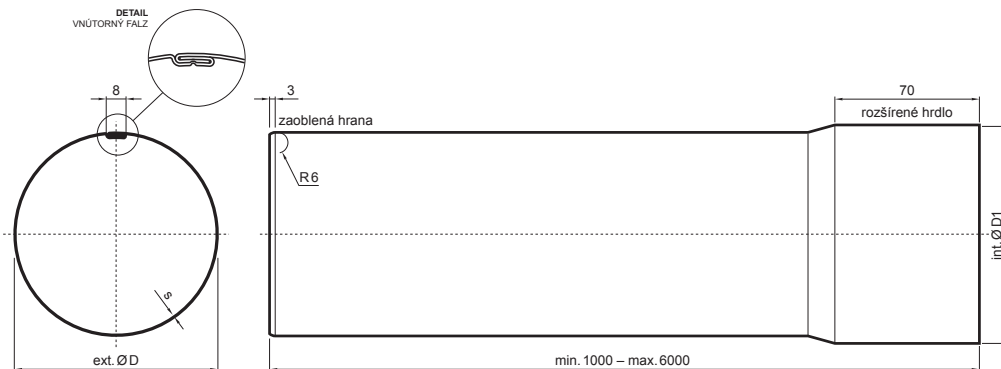

TECHNICKÝ LIST

ZVODOVÁ RÚRA [s=0,70]

W-WZR

SS Hliník lakovaný – Svetlo šedá – RAL 7005

Rozmery [mm]			
Menovitá veľkosť	s	Ø D	Ø D1
60	0,70	60	61
80	0,70	80	81
100	0,70	100	101
120	0,70	120	121
150	0,70	150	151

INDEX	ZMENA	DATUM	PODPIS	KJG QUALITY®	Scan code for 3D model
ZN. MAT.	T.O.		HMOTNOSŤ kg		
ROZM.-POLOT			STN	TR.Č.	
VYPR.	Ing. Kluska M.		POZN.	Č.POZÍCIE	
PRESK.			STARÝ V.	Č.V.	
TECHNOL.	TECHNOL.				
NÁZOV Zvodová rúra [s=0,70]			Počet listov	W-WZR	List