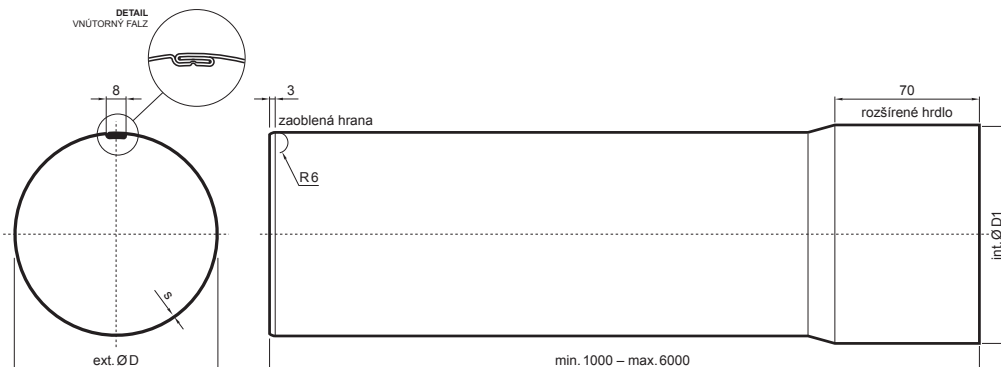

TECHNICKÝ LIST

ZVODOVÁ RÚRA [s=0,70]

W-WZR

SS Hliník lakovaný – Svetlo šedá – RAL 7005

Rozmery [mm]			
Menovitá veľkosť	s	Ø D	Ø D1
60	0,70	60	61
80	0,70	80	81
100	0,70	100	101
120	0,70	120	121
150	0,70	150	151

INDEX	ZMENA	DATUM	PODPIS	KJG QUALITY®	Scan code for 3D model
ZN. MAT.	T.O.		HMOTNOSŤ kg		
ROZM.-POLOT			STN	TR.Č.	
VYPR.	Ing. Kluska M.		POZN.	Č.POZÍCIE	
PRESK.			STARÝ V.	Č.V.	
TECHNOL.	TECHNOL.				
NÁZOV Zvodová rúra [s=0,70]			Počet listov	W-WZR	List